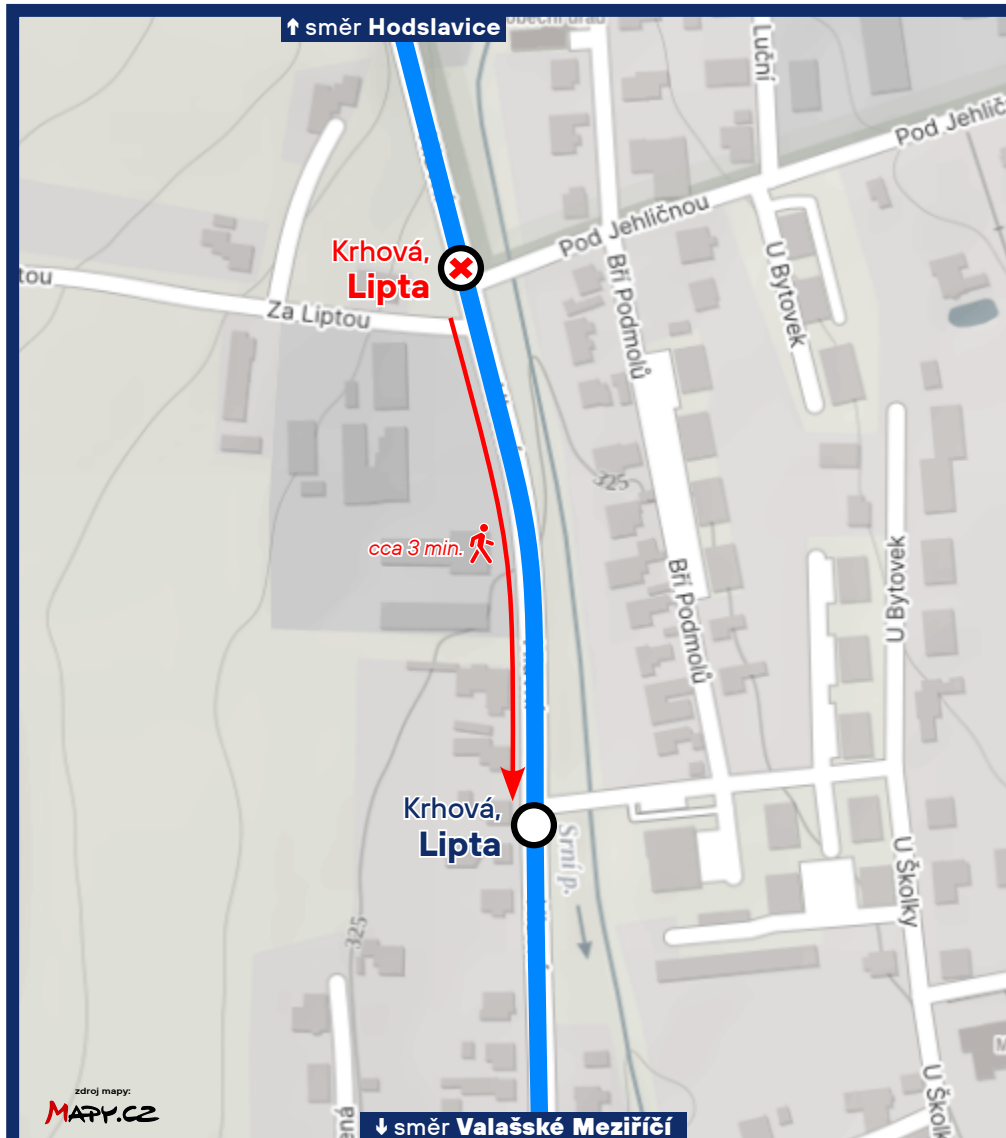

DOČASNÁ ZMĚNA

Integrovaná doprava
Zlínského kraje

Dispečink a info:
573 775 410 | www.idzk.cz

Aktuality a další změny:
fb.com/IDZKCZ @IDZK_cz

Dočasné přesunutí zastávky „Krhová, Lipta“

Rekonstrukce mostu v ulici Pod Jehličnou

Aktuálně
z IDZK

od úterý 01.04.2025
do neděle 31.08.2025

971

1

MHD

987

ODIS

Vážení cestující,
z důvodu stavebního záboru na silnici III/0572 dojde v uvedeném
termínu k následujícím změnám v dopravě:

**Zastávka „Krhová, Lipta“ bude v obou směrech
přesunuta přibližně o 220 metrů směrem
k Valašskému Meziříčí, k budově čp. 395.**

Za komplikace způsobené při cestování se omlouváme.
Koordínátor veřejné dopravy Zlínského kraje, s.r.o.

Zlínský kraj

zdroj mapy:
MAPY.CZ