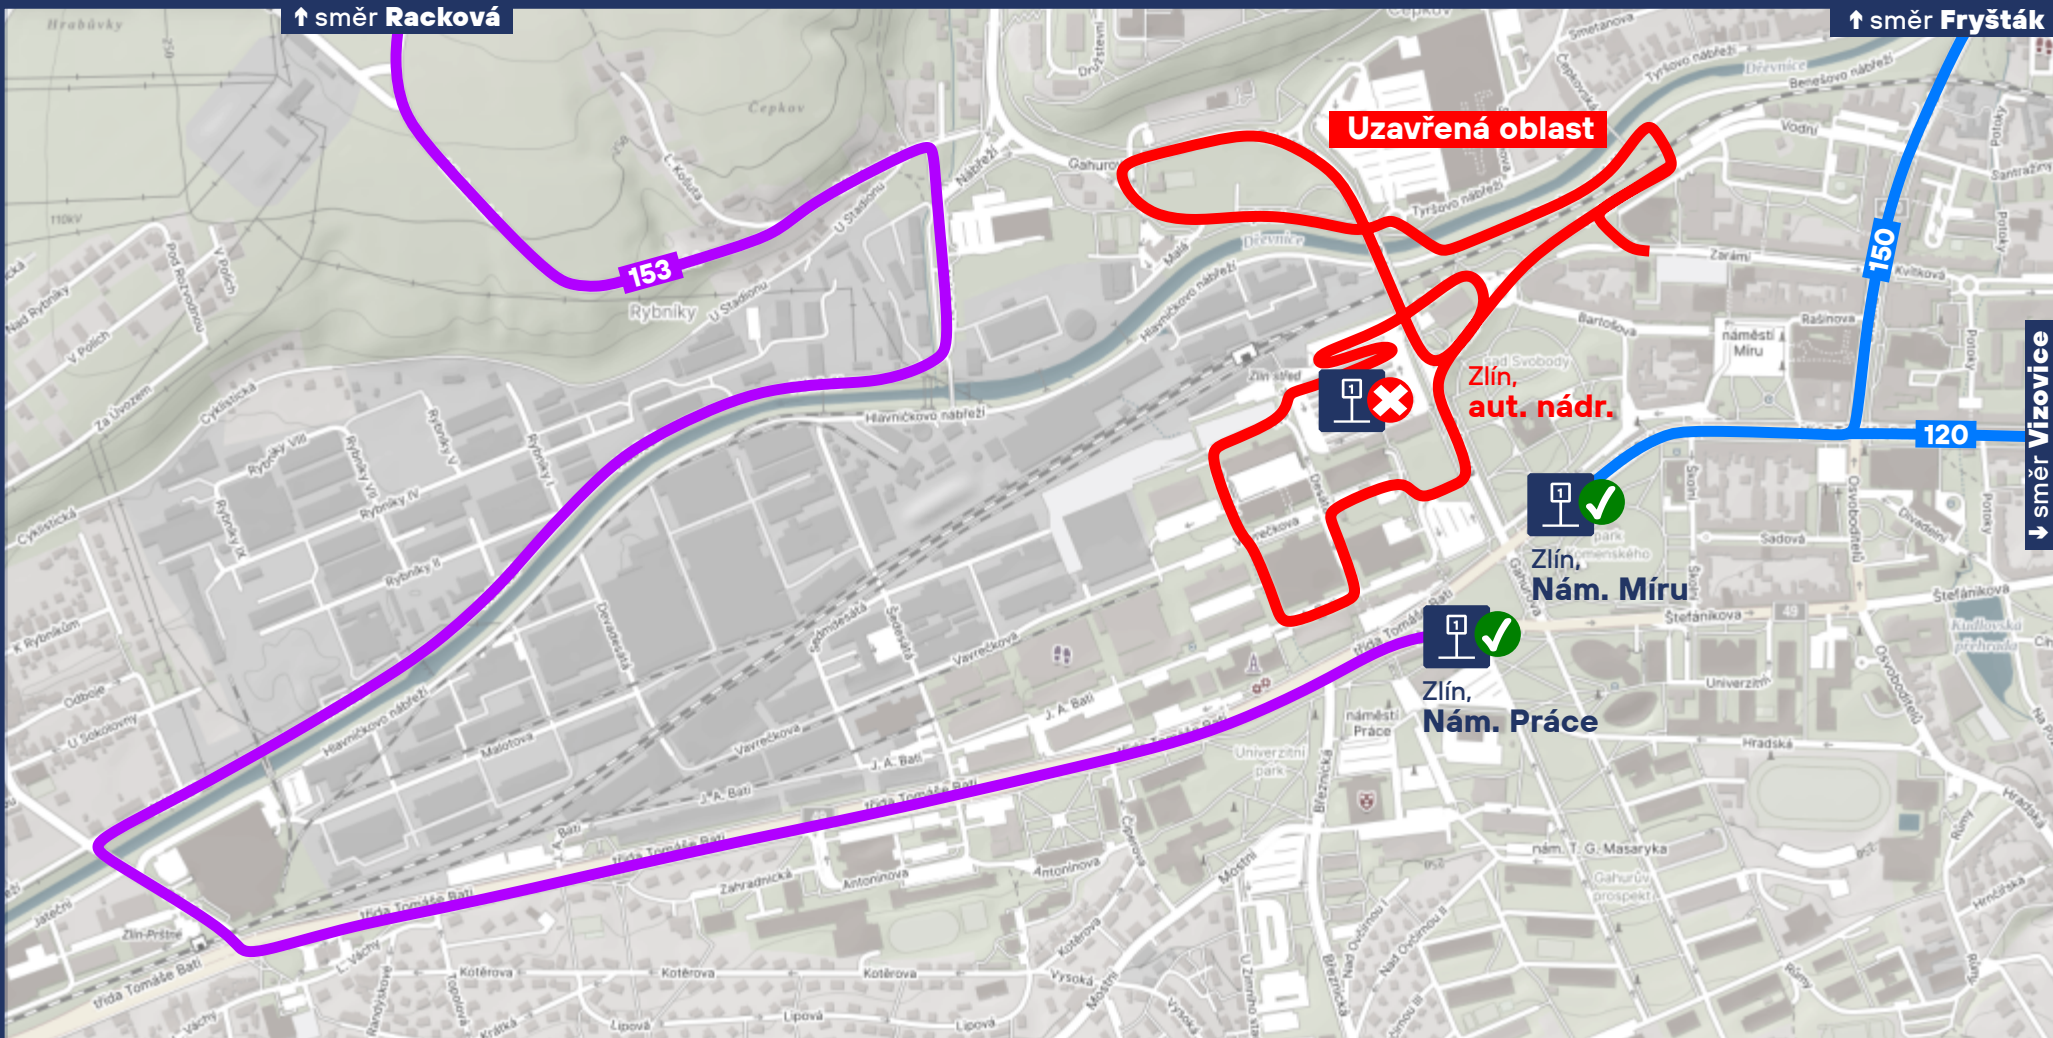

## Seznamovací jízdy (SSM ZLÍN)

Barum Czech Rally Zlín 2024

od čtvrtka 15.08.2024; 22:45 hod.  
do pátku 16.08.2024; 01:30 hod.

↑ směr Racková

↑ směr Fryšták

Uzavřená oblast

Zlín,  
aut. nádr.

Zlín,  
Nám. Míru

Zlín,  
Nám. Práce

↓ směr Vizovice