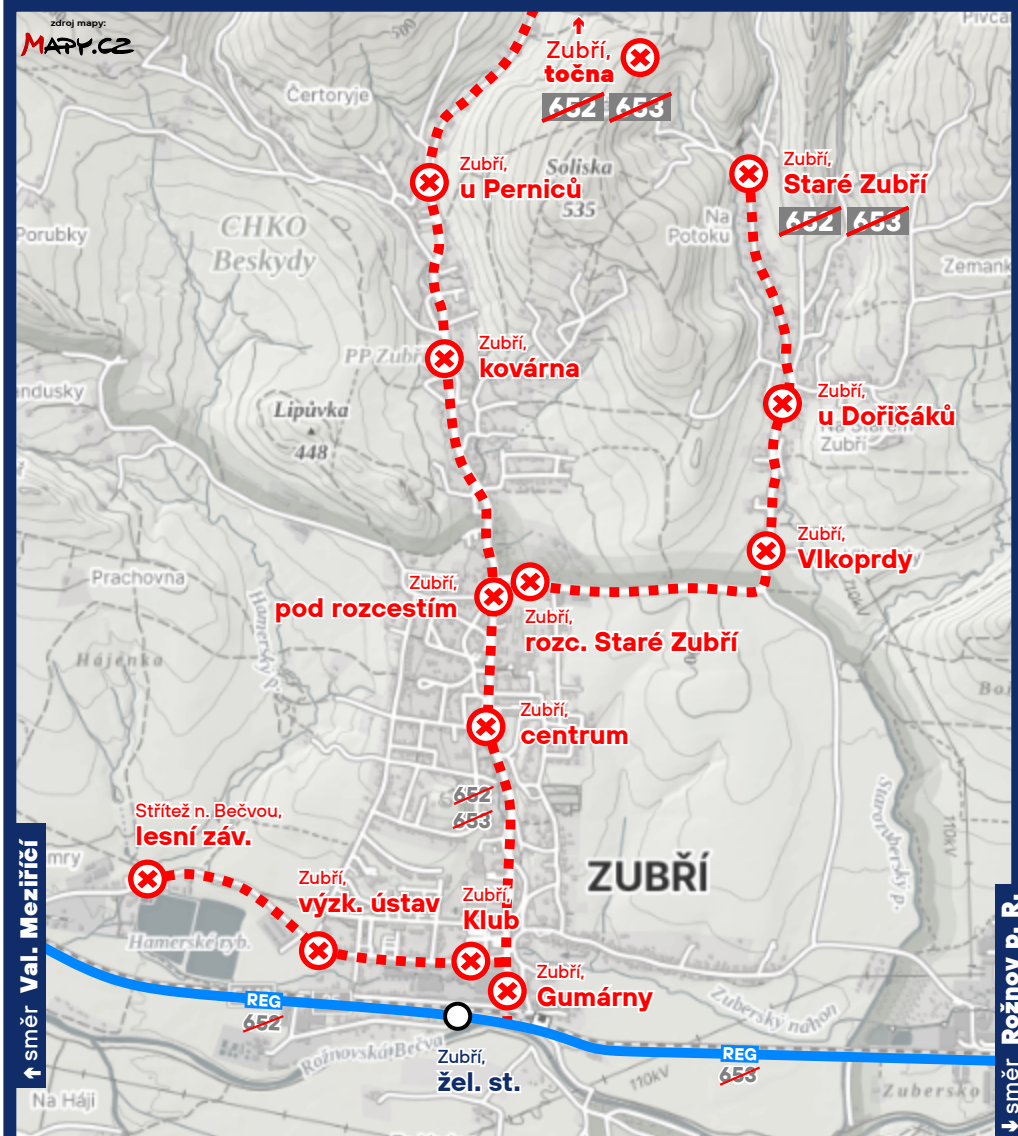

652 653

Vážení cestující,
z důvodu úplné uzavírky železničního přejezdu P7424 v Zubří dojde v uvedeném termínu k následujícím změnám v dopravě:

Zastávky „Zubří, Gumárny“, „Zubří, Klub“, „Zubří, výzk. ústav“, „Zubří, centrum“, „Zubří, pod rozcestím“, „Zubří, kovárna“, „Zubří, u Perniců“, „Zubří, točna“, „Zubří, rozc. Staré Zubří“, „Zubří, Vlkoprdy“, „Zubří, u Dořičáků“ a „Zubří, Staré Zubří“ budou v uvedeném čase zrušeny, a to bez náhrady.

Cestující mohou využít zastávku „Zubří, žel. st.“

Spoje 4, 6, 7 a 9 budou zrušeny v celé délce, a to bez náhrady.

Spoje 23, 29, 35, 37, 39, 41 a 43 budou zrušeny a to bez náhrady.

Za komplikace způsobené při cestování se omlouváme.
Koordinátor veřejné dopravy Zlínského kraje, s.r.o.

↑ směr Val. Meziříčí
↓ směr Rožnov p. R.