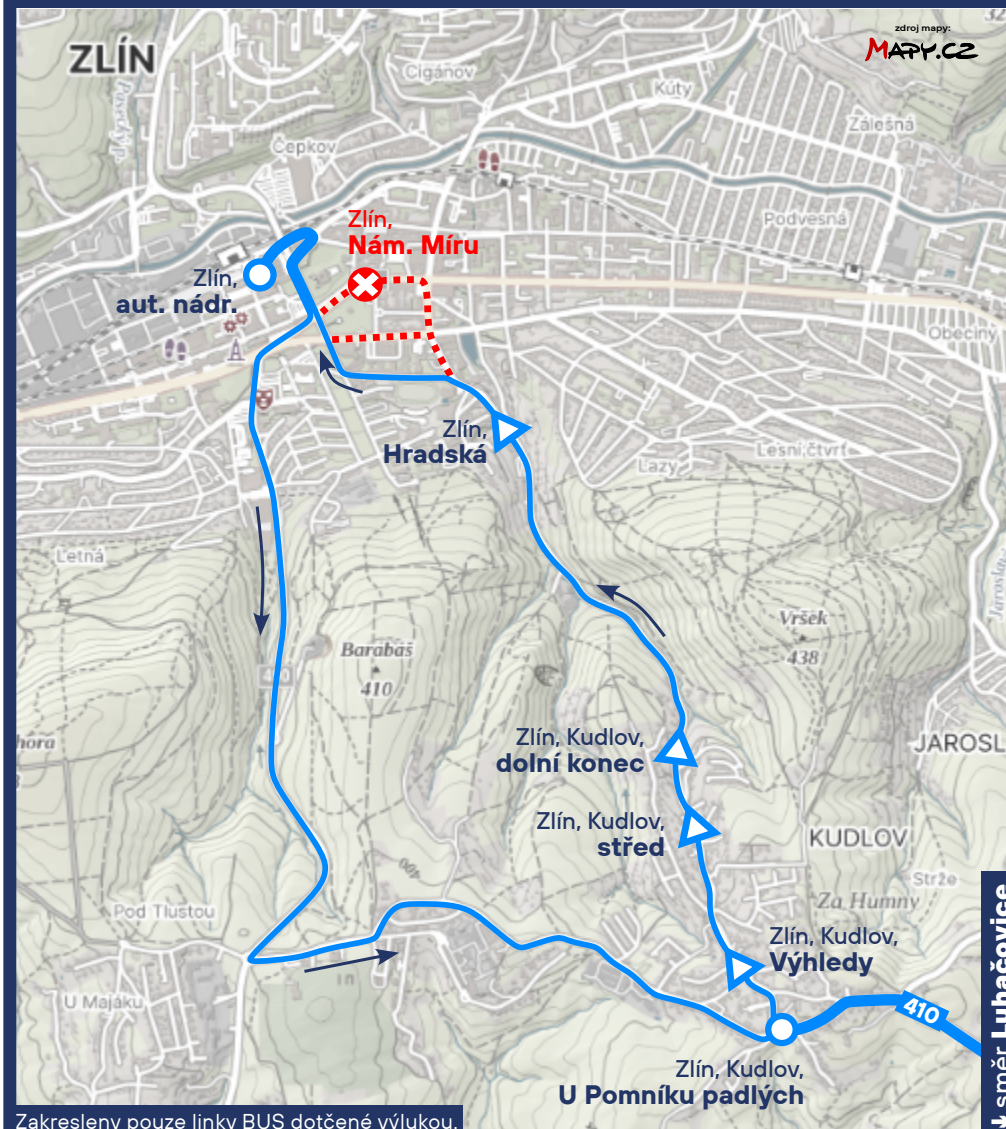

## Objízdna trasa a částečné neobsloužení zastávek ve Zlíně

Práce na průtahu I/49 městem Zlín (Etapa 1.2)

Aktuálně  
z IDZK

od středy 03.07.2024  
do čtvrtka 04.07.2024

410

Vážení cestující,  
z důvodu stavebních prací na silnici I/49 v centru města Zlín dojde v uvedeném termínu k následujícím změnám v dopravě:

**Zastávky „Zlín, Kudlov, Výhledy“, „Zlín, Kudlov, střed“, „Zlín, Kudlov, dolní konec“ a „Zlín, Hradská“ budou obslouženy pouze ve směru do centra města Zlín.**

**V opačném směru nebudou tyto zastávky obslouženy autobusovými linkami Integrované dopravy Zlínského kraje.**

Linka bude mezi zastávkami „Zlín, aut. nádr.“ a „Zlín, Kudlov, U Pomníku padlých“ vedena po objízdne trase ulicemi Březnická, Filmová, Vrchy a Zelená.

Za komplikace způsobené při cestování se omlouváme.  
Kordinátor veřejné dopravy Zlínského kraje, s.r.o.

Zlínský kraj  
Kraj bez hranic

Zakresleny pouze linky BUS dotčené výlukou.

směr Luhačovice