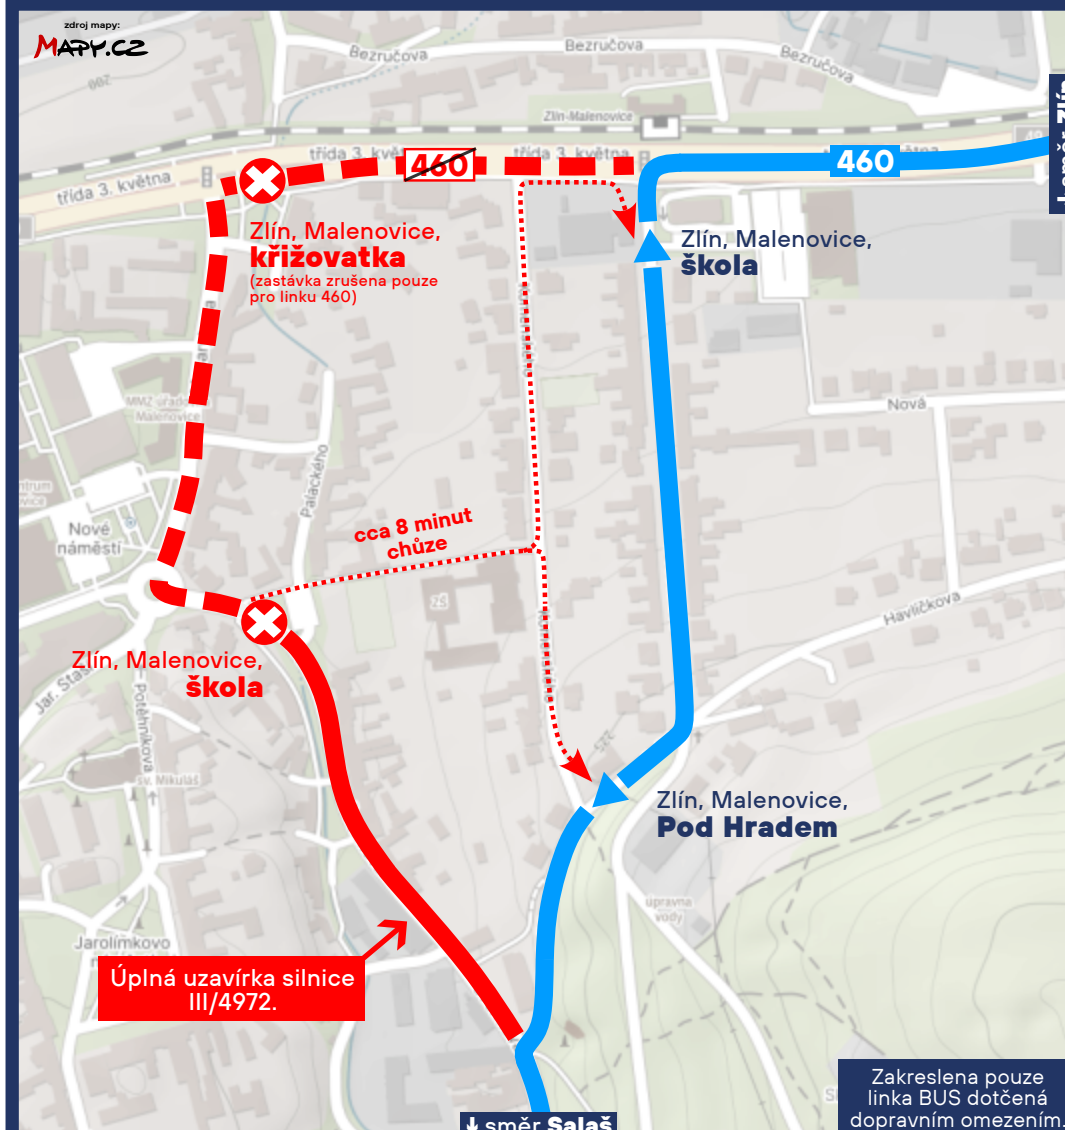

DOČASNÁ ZMĚNA

Integrovaná doprava
Zlínského kraje

Dispečink a info:
573 775 410 | www.idzk.cz

Aktuality a další změny:
fb.com/IDZKCZ @IDZK_cz

Objízdná trasa linky 460 a náhradní zastávky v Malenovicích

Aktuálně
z IDZK

Stavební úpravy Švermovy ulice ve Zlíně-Malenovicích (úplná uzavírka)

od neděle 01.09.2024
do čtvrtka 31.10.2024

460

Vážení cestující,
z důvodu stavebních úprav v části Švermovy ulice dojde v uvedeném termínu k následujícím změnám v dopravě:

Zastávka „Zlín, Malenovice, škola“ ve směru jízdy Zlín-Salaš bude NAHRAZENA zastávkou „Zlín, Malenovice, Pod Hradem“.

Zastávka „Zlín, Malenovice, škola“ ve směru jízdy do centra města Zlín bude PŘESUNUTA do ulice I. Veselkové, vedle budovy McDonald's.

Zastávka „Zlín, Malenovice, křiž.“ bude pro linku 460 ZRUŠENA bez náhrady.

Na lince bude zaveden výlukový jízdní řád. Autobusová linka bude obousměrně vedena po objízdné trase ulicemi I. Veselkové a Světlov.

Za komplikace způsobené při cestování se omlouváme.
Koordinátor veřejné dopravy Zlínského kraje, s.r.o.

Zlínský kraj

Zakreslena pouze
linka BUS dotčená
dopravním omezením.