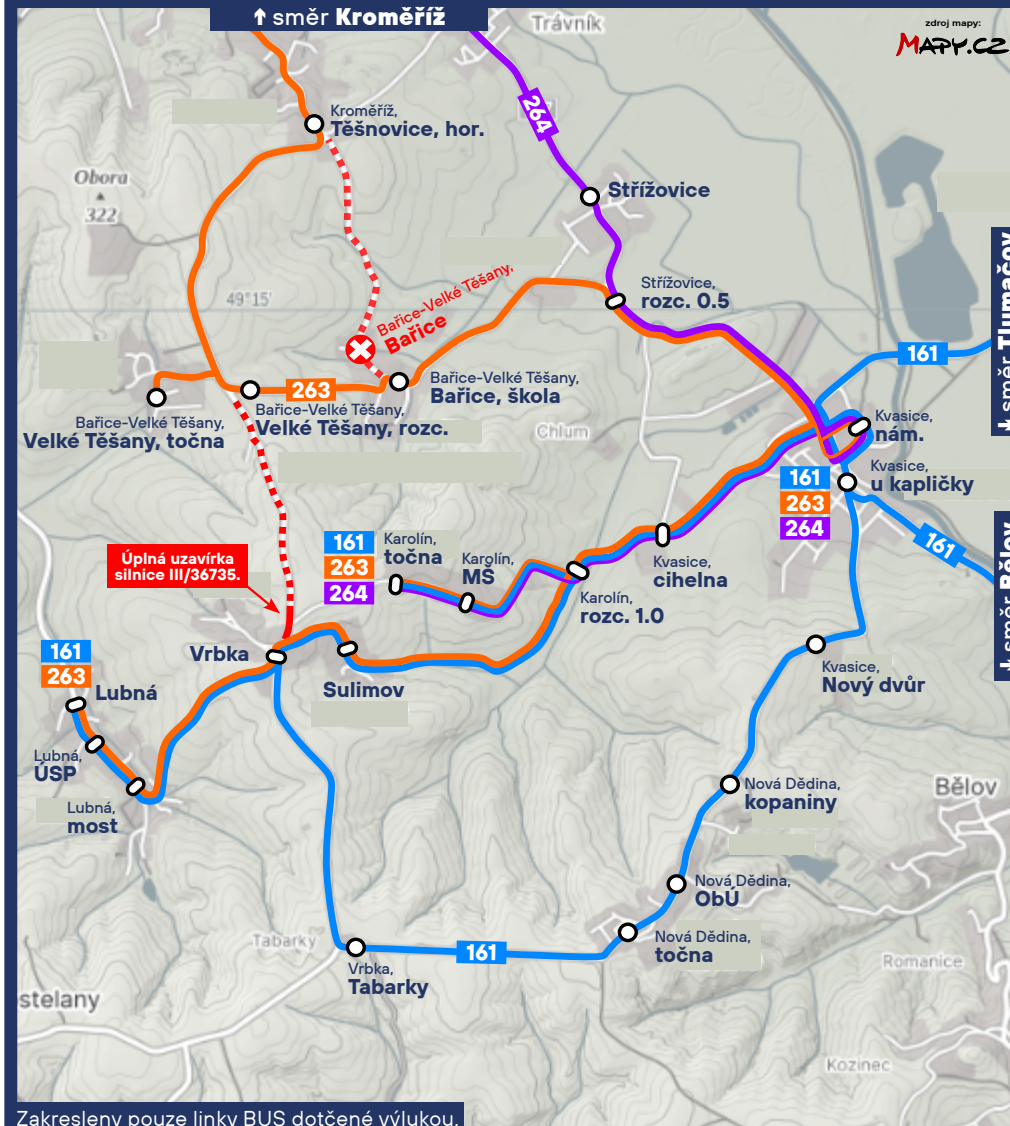

Dispečink a info:
573 775 410 | www.idzk.cz

Aktuality a další změny:
fb.com/IDZKCZ @IDZK_cz

Změna v dopravní obsluze obce Vrbka a okolních obcí

Úplná uzavírka silnice III/36735 v severní části obce Vrbka

od čtvrtka 25.07.2024
do soboty 27.07.2024

161 263 264

Vážení cestující,
z důvodu úplné uzavírky části obce Vrbka, dojde v uvedeném termínu k následujícím změnám v dopravě:

Zastávka „Bařice-Velké Těšany, Bařice“ bude zrušena.

Cestující mohou náhradou využít zastávku „Bařice-Velké Těšany, Bařice, škola“.

Na lince bude v uvedeném termínu platit výlukový jízdní řád.

Linka nebude obsluhovat oblast Velké Těšany, dotčené spoje budou začínat / končit v zastávce „Lubná“.

Na lince bude v uvedeném termínu platit výlukový jízdní řád.

Linka bude mezi obcemi Velké Těšany a Vrbka vedena po objízdné trase přes Sulimov. Vybrané spoje obslouží obce Kvasice a Karolín.

Na lince bude v uvedeném termínu platit výlukový jízdní řád; provoz linky bude výrazně omezen. V úseku Kvasice - Lubná budou spoje nahrazeny linkou 263.

Vybrané spoje obslouží obec Karolín.

Z důvodu zavedení objízdné trasy bude cena jízdného rozdílná oproti běžnému stavu.

Spojení si můžete ověřit na www.idzk.cz nebo na www.idos.cz maximálně 5 dní před zahájením platnosti uzavírky.

Za komplikace způsobené při cestování se omlouváme.
Koordínátor veřejné dopravy Zlínského kraje, s.r.o.

Zlínský kraj
Kraj bez hranic

Zakresleny pouze linky BUS dotčené výlukou.