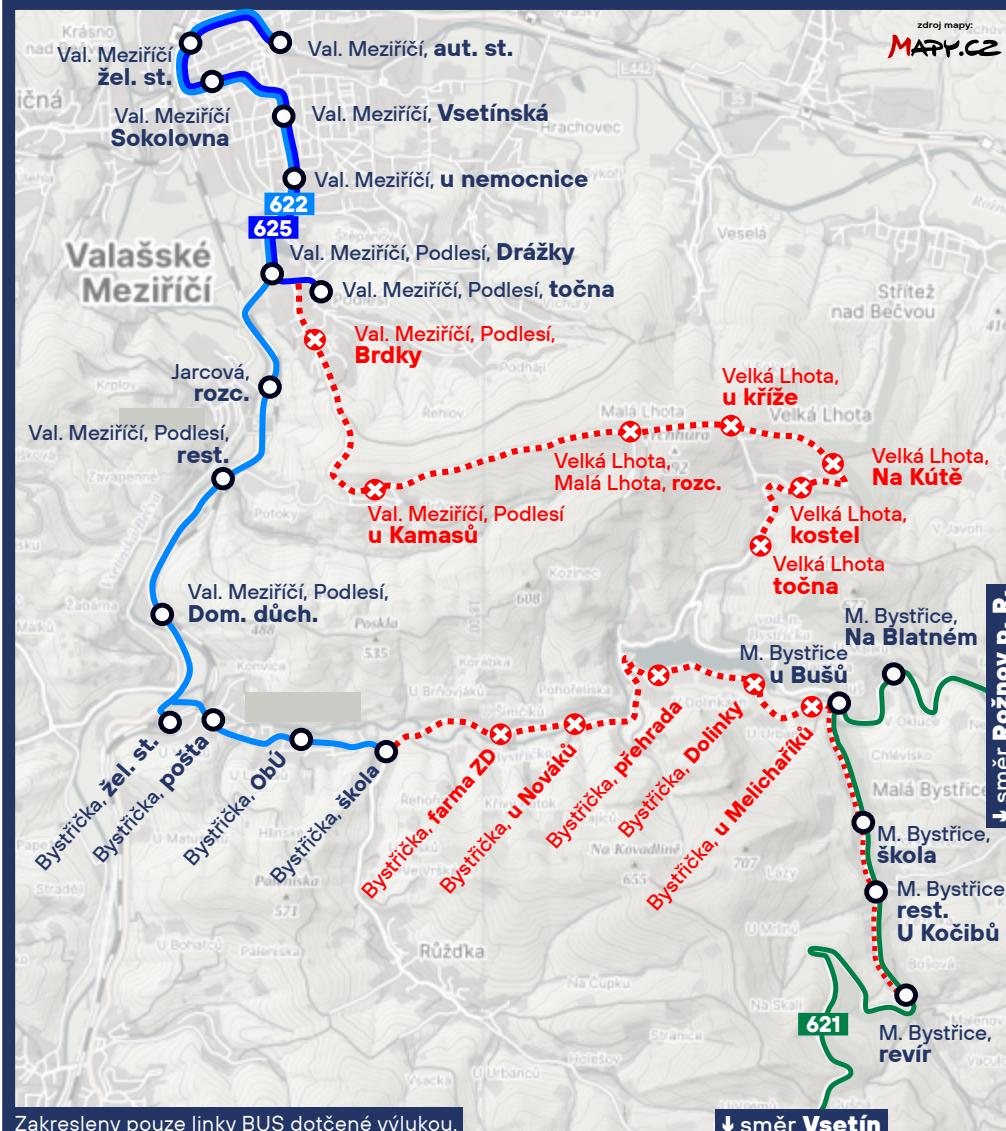

## Neobsloužení zastávek v obcích Bystřice a Velká Lhota

Konání akce VALACHY MAN 2024

**sobota 22.06.2024; 09:00 - 18:00 hod.**  
**neděle 23.06.2024; 10:00 - 17:00 hod.**

**621 622 625**

Vážení cestující,  
z důvodu konání akce VALACHY MAN 2024 dojde v uvedeném termínu k následujícím změnám v dopravě:

**Budou dočasně zrušeny zastávky v úsecích:**

**„Valašské Meziříčí, Podlesí, Brdky“ - „Velká Lhota, točna“,  
„Bystřička, farma ZD“ - „Bystřička, u Melichaříků“.**

**Zastávky v úseku „Malá Bystřice, u Bušů“ - „Malá Bystřice, revír“  
budou obslouženy pouze linkou 621.**

Linka bude vedena ve standardním režimu dle platného jízdního řádu;  
spoje obslouží všechny zastávky po trase.

Linka bude ukončena v zastávce „Bystřička, škola“. Spoje neobslouží  
zastávky v úseku „Bystřička, farma ZD“ - „Malá Bystřice, revír“.

Linka bude mimořádně ukončena v zastávce „Valašské Meziříčí,  
Podlesí, točna“. Spoje neobslouží zastávky v úseku „Valašské Meziříčí,  
Podlesí, Brdky“ - „Velká Lhota, točna“.

Za komplikace způsobené při cestování se omlouváme.  
Kordinátor veřejné dopravy Zlínského kraje, s.r.o.