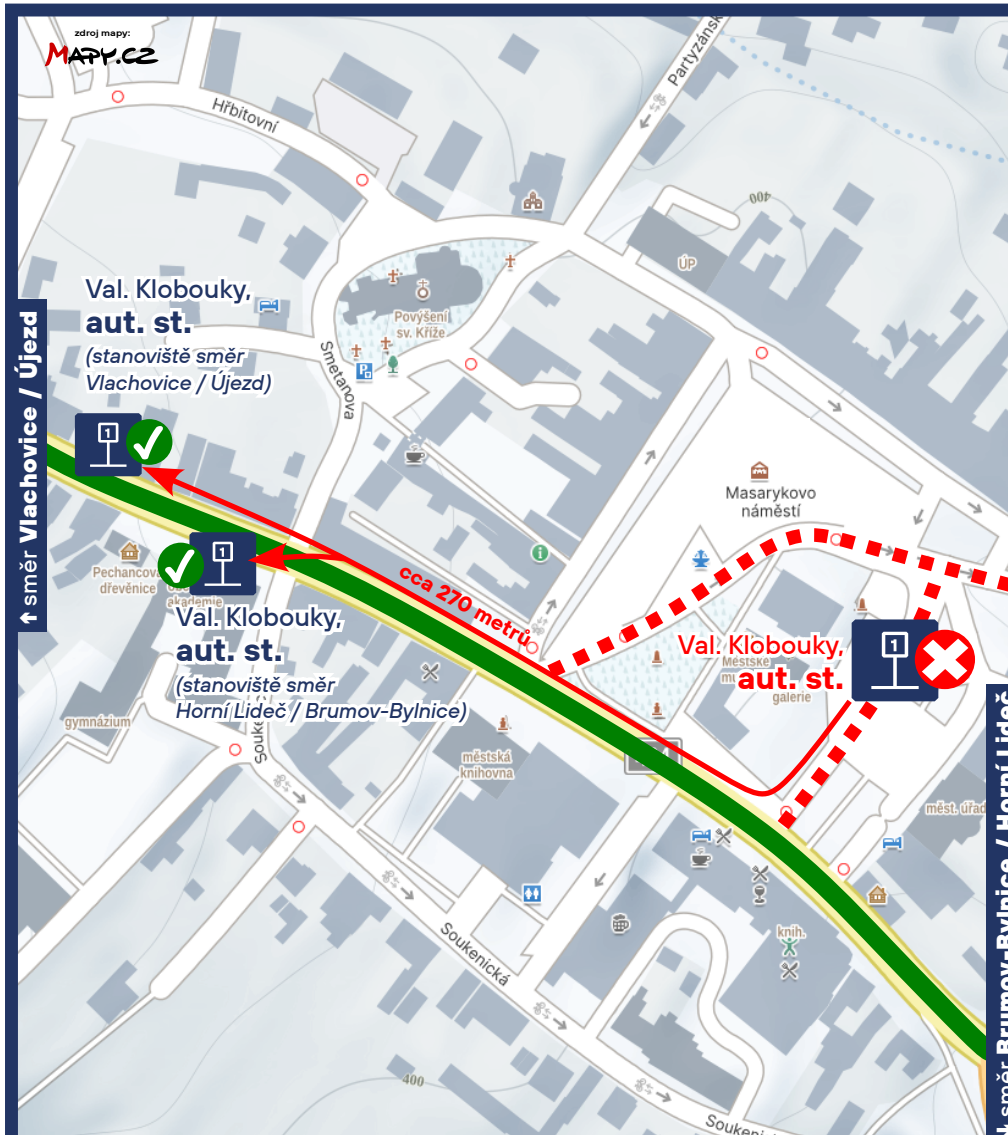

## Přesunutí zastávky „Valašské Klobouky, aut. st.“

Konání akce „Mikulášský jarmark“

Aktuálně  
z IDZK

sobota 07.12.2024

100 102 500 501 502 503

504 505 506 510 511 521

990

Vážení cestující,  
z důvodu konání kulturní akce dojde v uvedeném termínu k následujícím  
změnám v dopravě:

**Stanoviště zastávky „Valašské Klobouky, aut. st.“  
budou v uvedeném termínu přesunuta o cca 270 metrů  
do ulice Komenského:**

**spoje jedoucí směr Vlachovice/Újezd budou odjíždět ze  
stanoviště umístěného před budovou čp. 90;**

**spoje jedoucí směr Brumov-Bylnice / Horní Lideč budou  
odjíždět ze stanoviště před budovou čp. 60  
(Obchodní akademie).**

Za komplikace způsobené při cestování se omlouváme.  
Koordínátor veřejné dopravy Zlínského kraje, s.r.o.