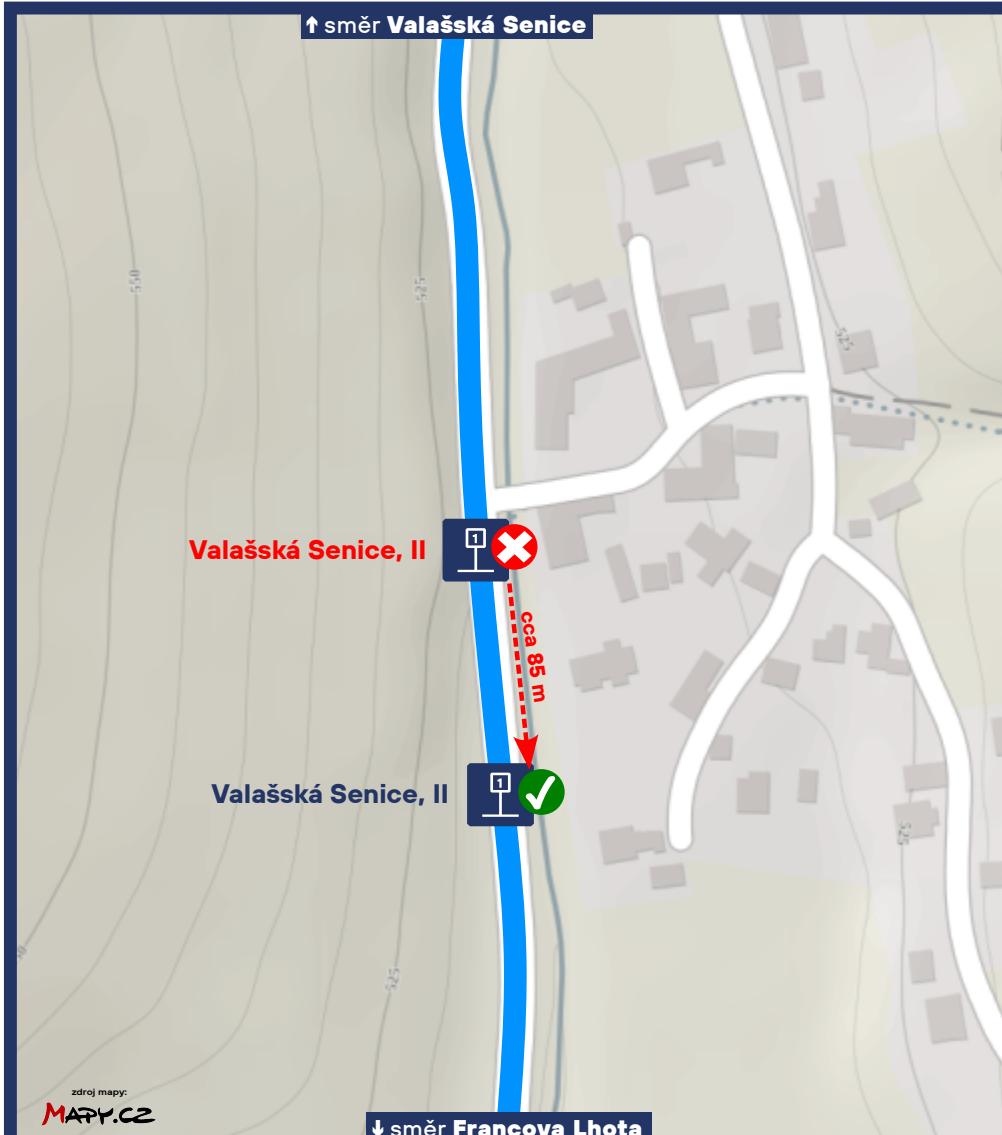

## Přesunutí zastávky „Valašská Senice, II“

Stavební práce na silnici III/04910

Aktuálně  
z IDZK

od čtvrtka 01.08.2024  
do pátku 02.08.2024

101 501

Vážení cestující,  
z důvodu stavebních prací na silnici dojde v uvedeném  
termínu k následujícím změnám v dopravě:

Zastávka „Valašská Senice, II“ bude v obou směrech  
přesunuta o cca 85 metrů k obci Francova Lhota.

Za komplikace způsobené při cestování se omlouváme.  
Kordinátor veřejné dopravy Zlínského kraje, s.r.o.