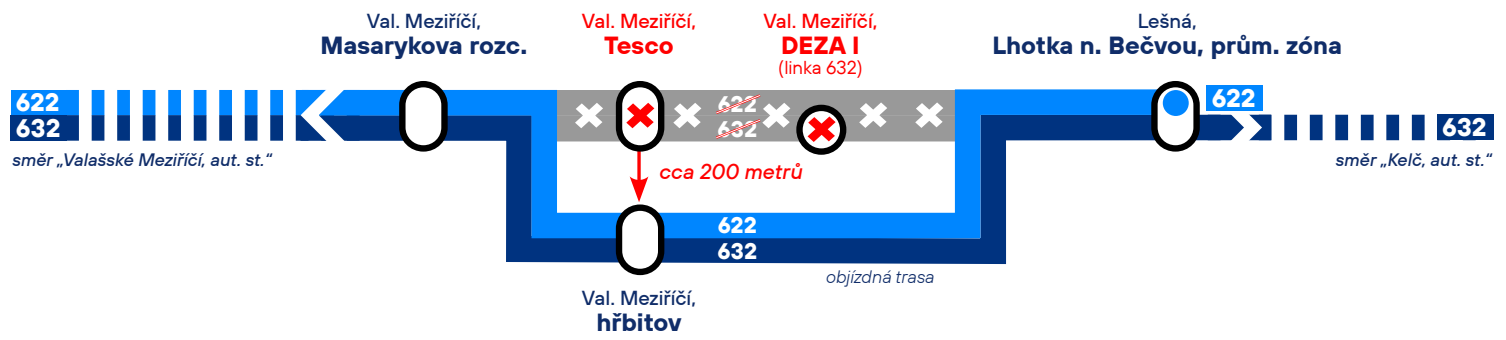

DOČASNÁ ZMĚNA

Dispečink a info:
573 775 410 | www.idzk.cz

Aktuality a další změny:
fb.com/IDZKCZ @IDZK_cz

Objízdna trasa pro spoje směr Lhotka n. B. / Mštěnovice

Noční úplné uzavírky silnice I/35 u obchodního domu Tesco

od neděle 30.03.2025 vždy pouze v čase
do středy 02.04.2025 18:00-05:00 hod.

622 632 633

Vážení cestující, z důvodu obnovy povrchu silnice I/35 dojde v uvedeném termínu k následujícím změnám v dopravě:

V uvedeném čase bude pro linky IDZK zrušena zastávka „Valašské Meziříčí, Tesco“ a nahrazena zastávkou „Valašské Meziříčí, hřbitov“.
Zastávka „Valašské Meziříčí, DEZA I“ bude zrušena, a to bez náhrady. Mimo uvedený čas budou zastávky obslouženy bez omezení.

622 spoje 15, 19 a 20
632 spoj 21