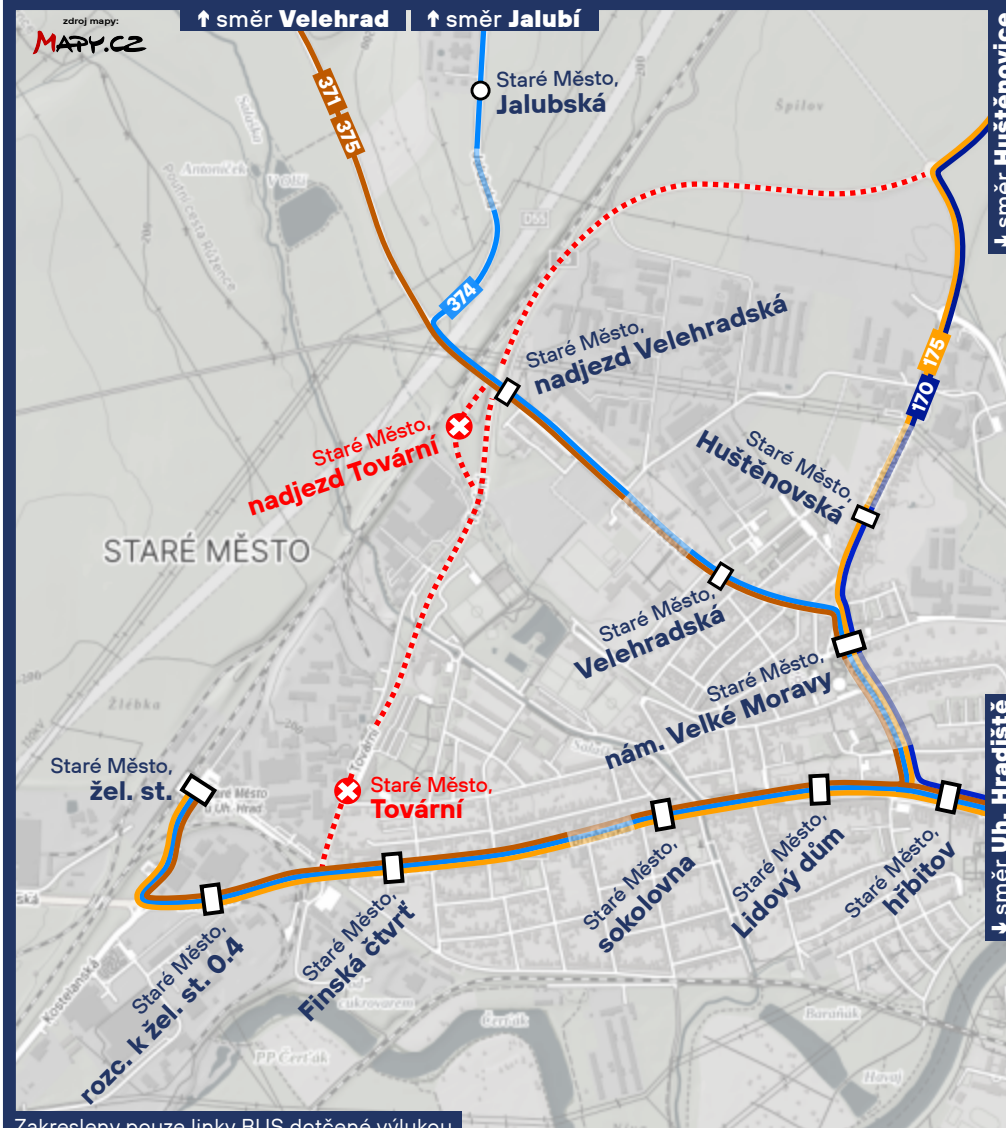

170 175 371 374 375

Vážení cestující,
z důvodu konání tradiční potí na Velehradě dojde v uvedeném termínu k následujícím změnám v dopravě:

Zastávka „Staré Město, Tovární“ bude zrušena bez náhrady;
Zastávka „Staré Město, nadezd Tovární“ bude zrušena a nahrazena zastávkou
„Staré Město, nadezd Velehradská“.

170

Spoje budou obousměrně v úseku Huštěnovice - Staré Město vedeny po objízdě ulicemi Huštěnovská a Velkomoravská.
Spoje neobslouží zastávky „Staré Město, Tovární“, „Staré Město, Finská čtvrť“ a „Staré Město, Lidový dům“. Náhradou zastaví v zastávkách „Staré Město, Huštěnovská“ a „Staré Město, nám. Velké Moravy.“

175

Spoje budou obousměrně v úseku Huštěnovice - Staré Město vedeny po objízdě ulicemi Velehradská, Velkomoravská a Brněnská.
Spoje neobslouží zastávky „Staré Město, Tovární“.

371
375

Spoje budou obousměrně v úseku Velehrad - Staré Město vedeny po objízdě ulicemi Velehradská, Velkomoravská a Brněnská.
Spoje neobslouží zastávky „Staré Město, Tovární“ a „Staré Město, nadezd Tovární“.

374

Spoje budou obousměrně v úseku Jalubí - Staré Město vedeny po objízdě ulicemi Velehradská, Velkomoravská a Brněnská.
Spoje neobslouží zastávky „Staré Město, Tovární“ a „Staré Město, nadezd Tovární“.

Za komplikace způsobené při cestování se omlouváme.
Koordinátor veřejné dopravy Zlínského kraje, s.r.o.

Zlínský kraj
Kraj bez hranic

Zakresleny pouze linky BUS dotčené výlukou.