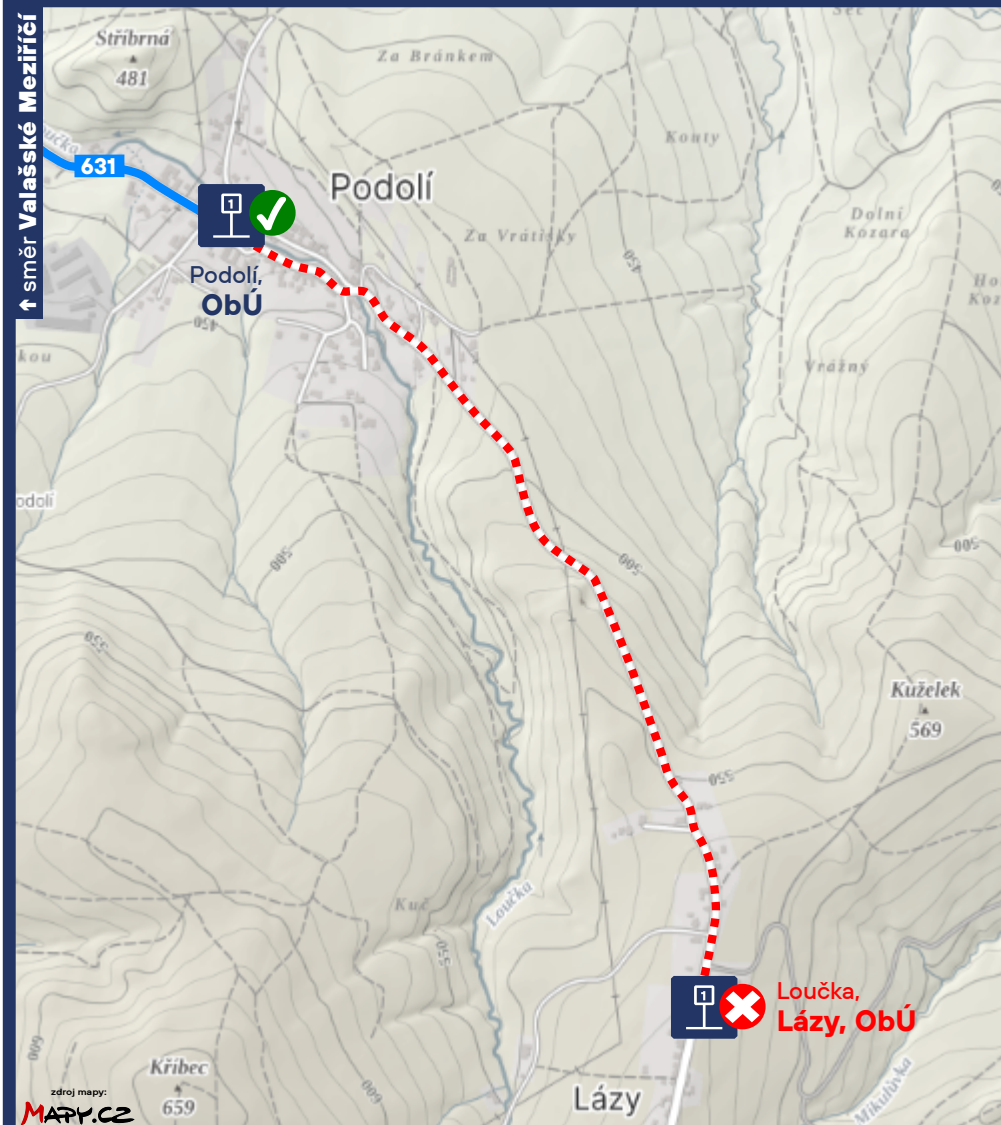

## Barum Czech Rally Zlín 2024

Rychlostní zkouška 3 / 7, Kateřinice

Aktuálně  
z IDZK

**sobota 17.08.2024; 07:36 - 22:43 hod.**

**631**

Vážení cestující,  
z důvodu konání tradiční akce Barum Czech Rally Zlín, dojde v uvedeném termínu k následujícím změnám v dopravě:

**Zastávka „Loučka, Lázy, ObÚ“ bude v uvedeném termínu bez obsluhy.**

**631**

**Dotčené spoje nebudou zajiždět do zastávky „Loučka, Lázy, ObÚ“ a budou se otáčet v zastávce „Podolí, ObÚ“.**

Za komplikace způsobené při cestování se omlouváme.  
Koordinační veřejné dopravy Zlínského kraje, s.r.o.

Zlínský kraj  
Kraj bez hranic

zdroj mapy:  
MAPY.CZ