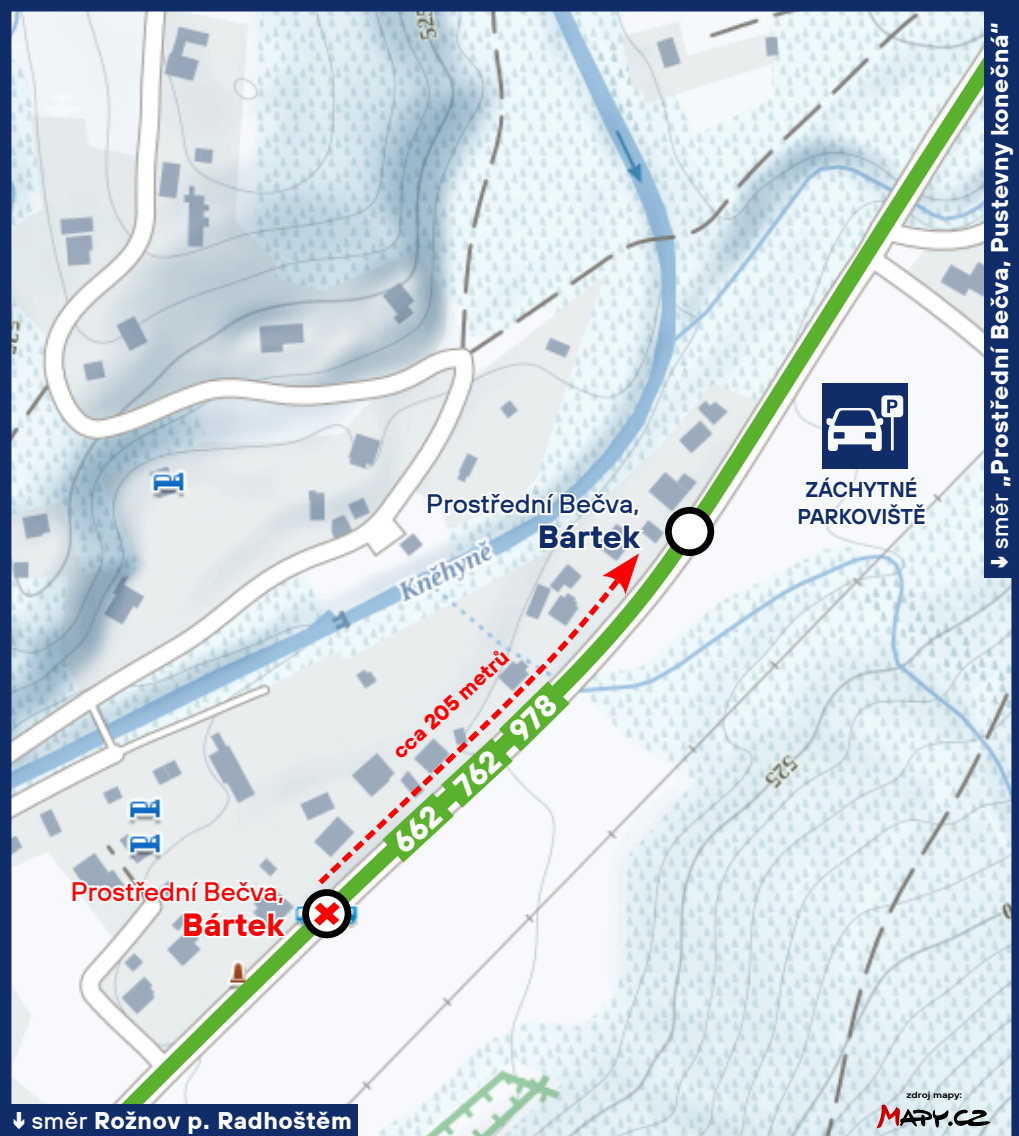

DOČASNÁ ZMĚNA

Dispečink a info:
573 775 410 | www.idzk.cz

Aktuality a další změny:
fb.com/IDZKCZ @IDZK_cz

Přesunutí autobusové zastávky „Prostřední Bečva, Bártek“

Ledové sochy na Pustevnách 2025

níže uvedené soboty a neděle:
11.01.2025 - 12.01.2025
18.01.2025 - 19.01.2025
25.01.2025 - 26.01.2025
01.02.2025 - 02.02.2025

662 762 978

Vážení cestující,
z důvodu konání tradiční akce Ledové sochy na Pustevnách dojde v uvedených termínech k následujícím změnám v dopravě:

Zastávka „Prostřední Bečva, Bártek“ bude v uvedené termíny v obou směrech přesunuta o cca 205 metrů směrem k Pustevnám poblíž dočasně vybudovaného záchytného parkoviště pro osobní automobily.

Mimo výše uvedené termíny bude zastávka obsluhována na běžném místě.

V případě potřeby informací se můžete obrátit na pracovníky dispečerského pracoviště KOVED na čísle +420 573 775 410.
Ve výše uvedené dny bude upraven provoz dispečinku následovně:
V sobotu od 08:30 hod. do 18:00 hod., v neděli od 08:30 hod. do 21:00 hod.

Za komplikace způsobené při cestování se omlouváme.
Koordinátor veřejné dopravy Zlínského kraje, s.r.o.

↓ směr „Prostřední Bečva, Pustevny konečná“