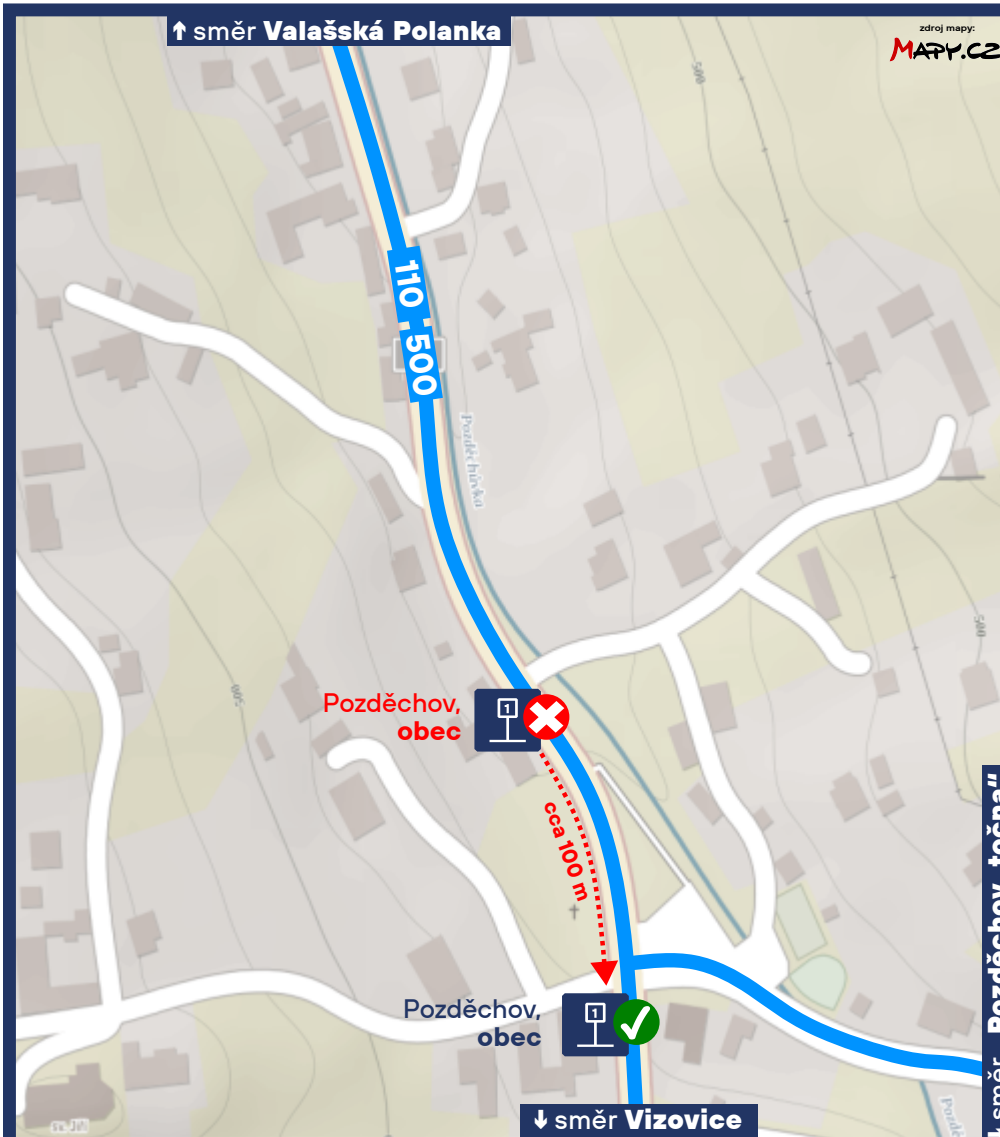

DOČASNÁ ZMĚNA

Integrovaná doprava
Zlínského kraje

Dispečink a info:
573 775 410 | www.idzk.cz

Aktuality a další změny:
fb.com/IDZKCZ @IDZK_cz

Přesunutí zastávky „Pozděchov, obec“ směr Vizovice

Stavební práce na komunikacích pro pěší v obci Pozděchov

Aktuálně
z IDZK

od pátku 26.07.2024
do odvolání

110 500

Vážení cestující,
z důvodu stavebních prací na chodnících dojde v uvedeném
termínu k následujícím změnám v dopravě:

**Zastávka „Pozděchov, obec“ ve směru jízdy do Vizovic bude
přesunuta o cca 100 metrů ve směru jízdy před budovu čp. 61
(hospoda U Pospíchalů).**

Za komplikace způsobené při cestování se omlouváme.
Kordinátor veřejné dopravy Zlínského kraje, s.r.o.

Zlínský kraj
Kraj bez hranic

↓ směr „Pozděchov, točna“