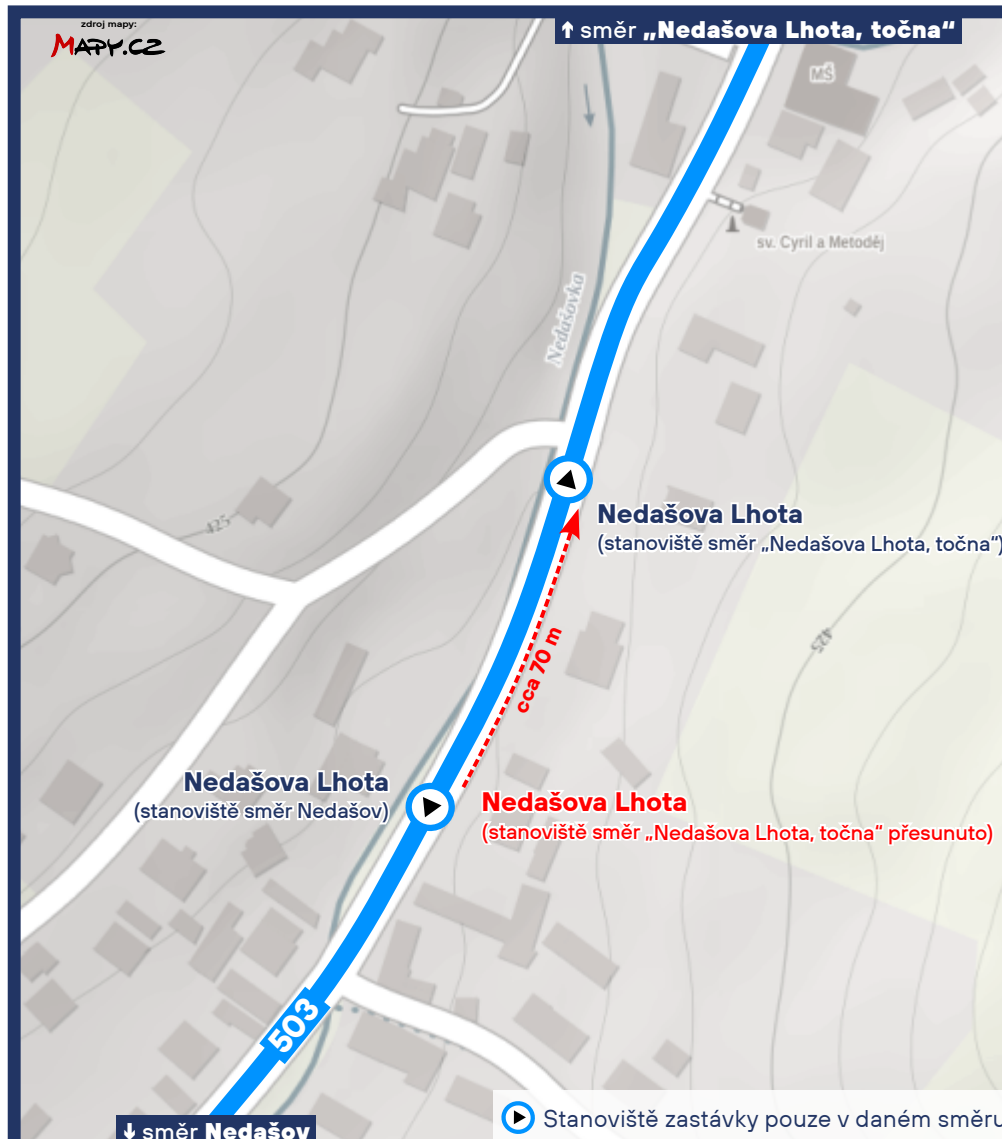

DOČASNÁ ZMĚNA

Integrovaná doprava
Zlínského kraje

Dispečink a info:

573 775 410 | www.idzk.cz

Aktuality a další změny:

fb.com/IDZKCZ @IDZK_cz

Přesunutí zastávky „Nedašova Lhota“

Výstavba chodníků v obci

Aktuálně
z IDZK

od pondělí 14.10.2024
do čtvrtka 31.10.2024

503

Vážení cestující,
z důvodu stavebních prací na chodnících dojde v uvedeném
termínu k následujícím změnám v dopravě:

Zastávka „Nedašova Lhota“ ve směru jízdy k zastávce „Nedašova Lhota, točna“ bude přesunuta o cca 70 metrů ve směru jízdy, přibližně před budovu čp. 167.

Zastávka v opačném směru bude posunuta pouze o 10 metrů proti směru jízdy v rámci zastávkového zálivu.

Za komplikace způsobené při cestování se omlouváme.
Kordinátor veřejné dopravy Zlínského kraje, s.r.o.