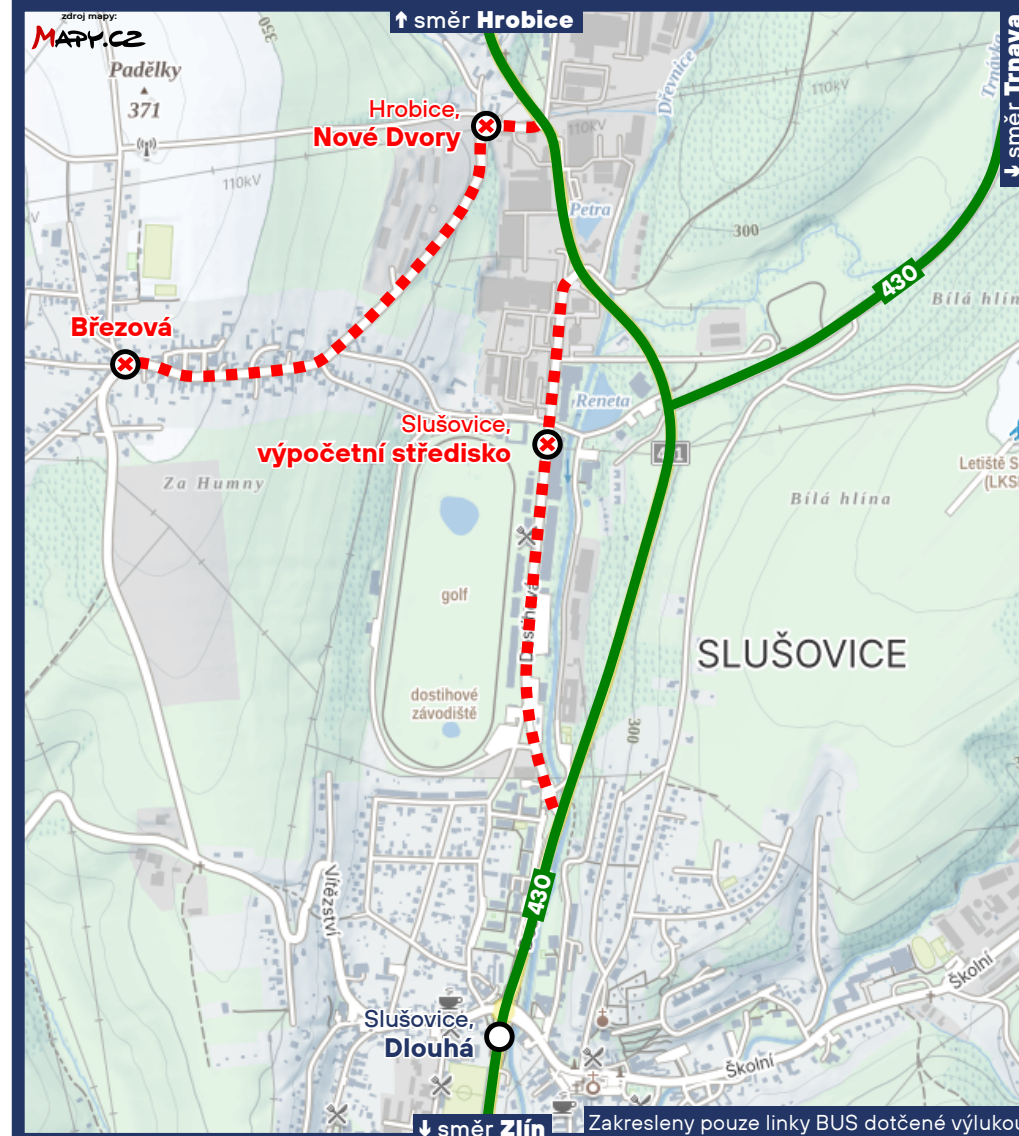

DOČASNÁ ZMĚNA

Integrovaná doprava
Zlínského kraje

Dispečink a info:
573 775 410 | www.idzk.cz

Aktuality a další změny:
fb.com/IDZKCZ @IDZK_cz

Dočasné zrušení vybraných zastávek ve městě Slušovice a okolí

Konání akce Mikulášská rally 2024

Aktuálně
z IDZK

sobota 07.12.2024; v čase 09:00-16:30 hod.

430

Vážení cestující,
z důvodu konání akce Mikulášská rally 2024 dojde v uvedeném termínu k následujícím změnám v dopravě:

Zastávky „Březová“, „Hrobice, Nové Dvory“ a „Slušovice, výpočetní středisko“ budou zrušeny, a to bez náhrady.

Za komplikace způsobené při cestování se omlouváme.
Kordinátor veřejné dopravy Zlínského kraje, s.r.o.

Zakresleny pouze linky BUS dotčené výlukou.