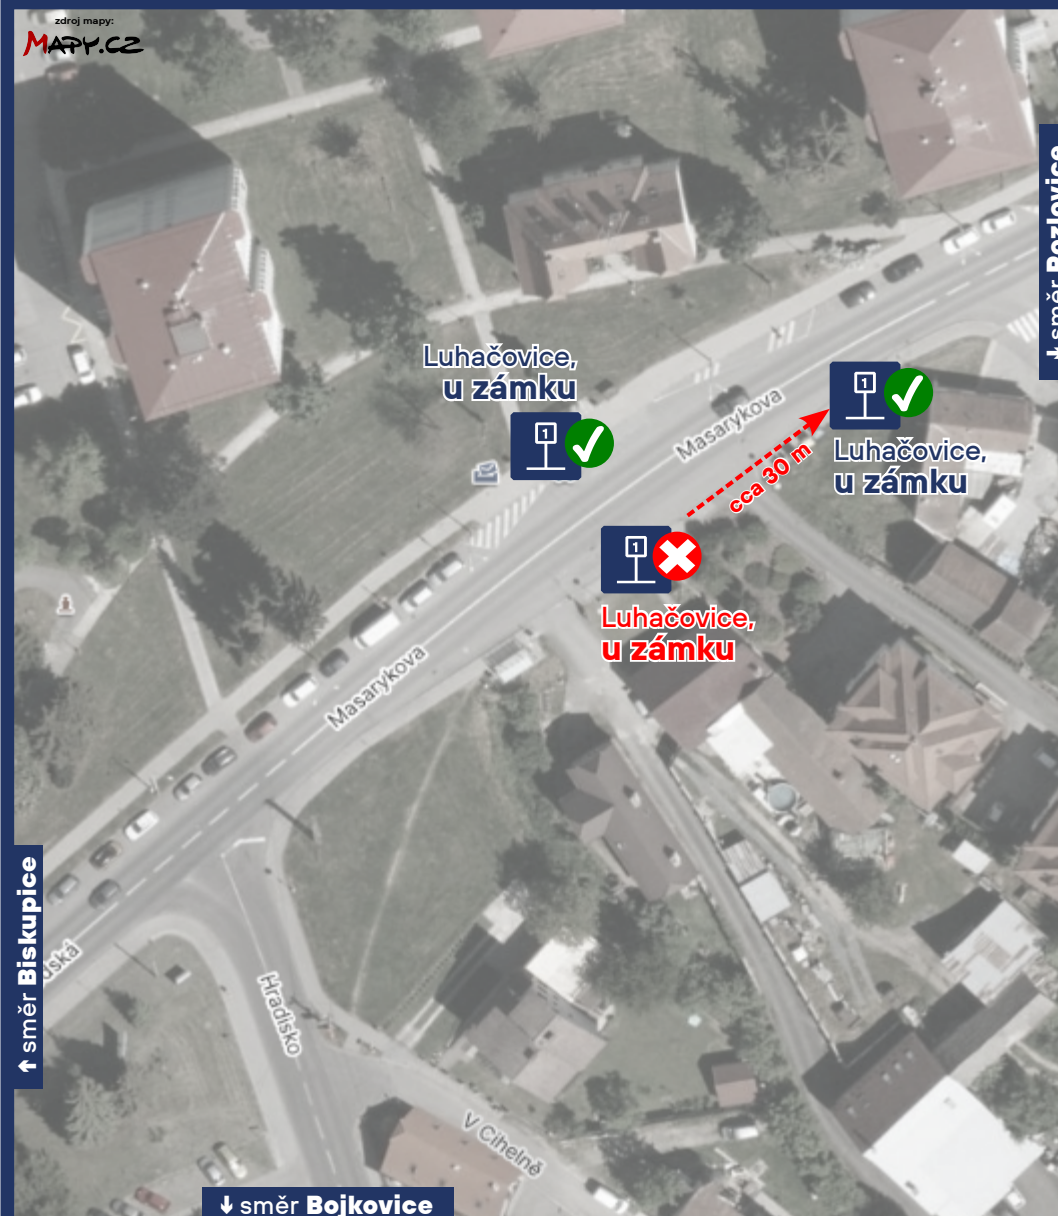

DOČASNÁ ZMĚNA

Integrovaná doprava
Zlínského kraje

Dispečink a info:
573 775 410 | www.idzk.cz

Aktuality a další změny:
fb.com/IDZKCZ @IDZK_cz

Přesunutí zastávky „Luhačovice, u zámku“ směr Pozlovice

Aktuálně
z IDZK

Stavební práce na komunikacích pro pěší

od čtvrtka 21.11.2024
do soboty 30.11.2024

190	391	410	411	520	521
522	532	535	952	975	990

Vážení cestující,
z důvodu stavebních prací na chodnících dojde v uvedeném termínu k následujícím změnám v dopravě:

Zastávka „Luhačovice, u zámku“ ve směru do centra města (resp. ve směru do Pozlovic) bude v uvedeném termínu přesunuta o cca 30 metrů ve směru jízdy.

Za komplikace způsobené při cestování se omlouváme.
Koordínátor veřejné dopravy Zlínského kraje, s.r.o.