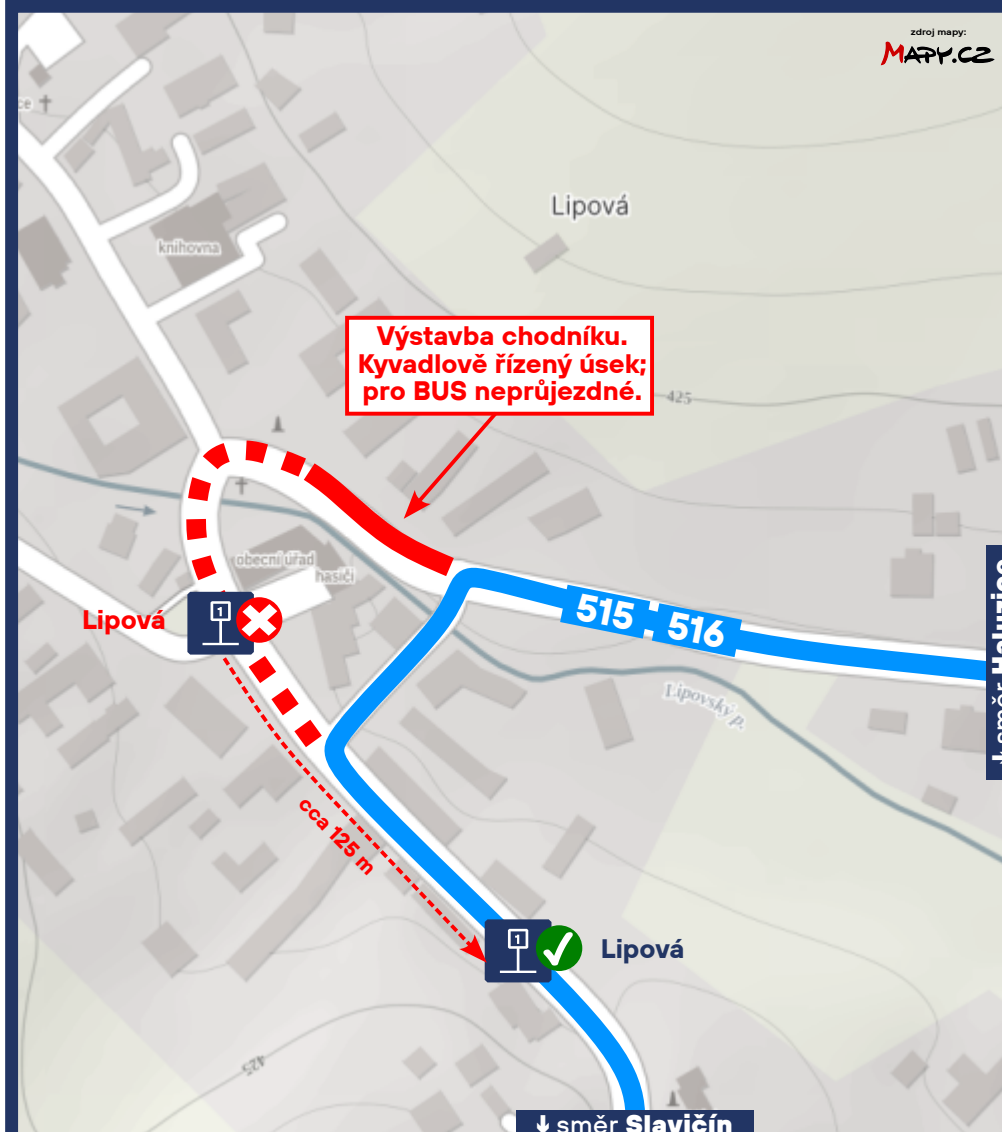

DOČASNÁ ZMĚNA

Integrovaná doprava
Zlínského kraje

Dispečink a info:
573 775 410 | www.idzk.cz

Aktuality a další změny:
fb.com/IDZKCZ @IDZK_cz

Přesunutí zastávky „Lipová“

Výstavba chodníku podél silnice III/4932 v obci Lipová

Aktuálně
z IDZK

od pondělí 09.09.2024
do soboty 30.11.2024

515 516

Vážení cestující,
z důvodu stavebních prací na chodnících dojde v uvedeném termínu k následujícím změnám v dopravě:

Zastávka „Lipová“ bude v obou směrech přemístěna o cca 125 metrů ve směru k městu Slavičín (k budovám čp. 76 a 77).