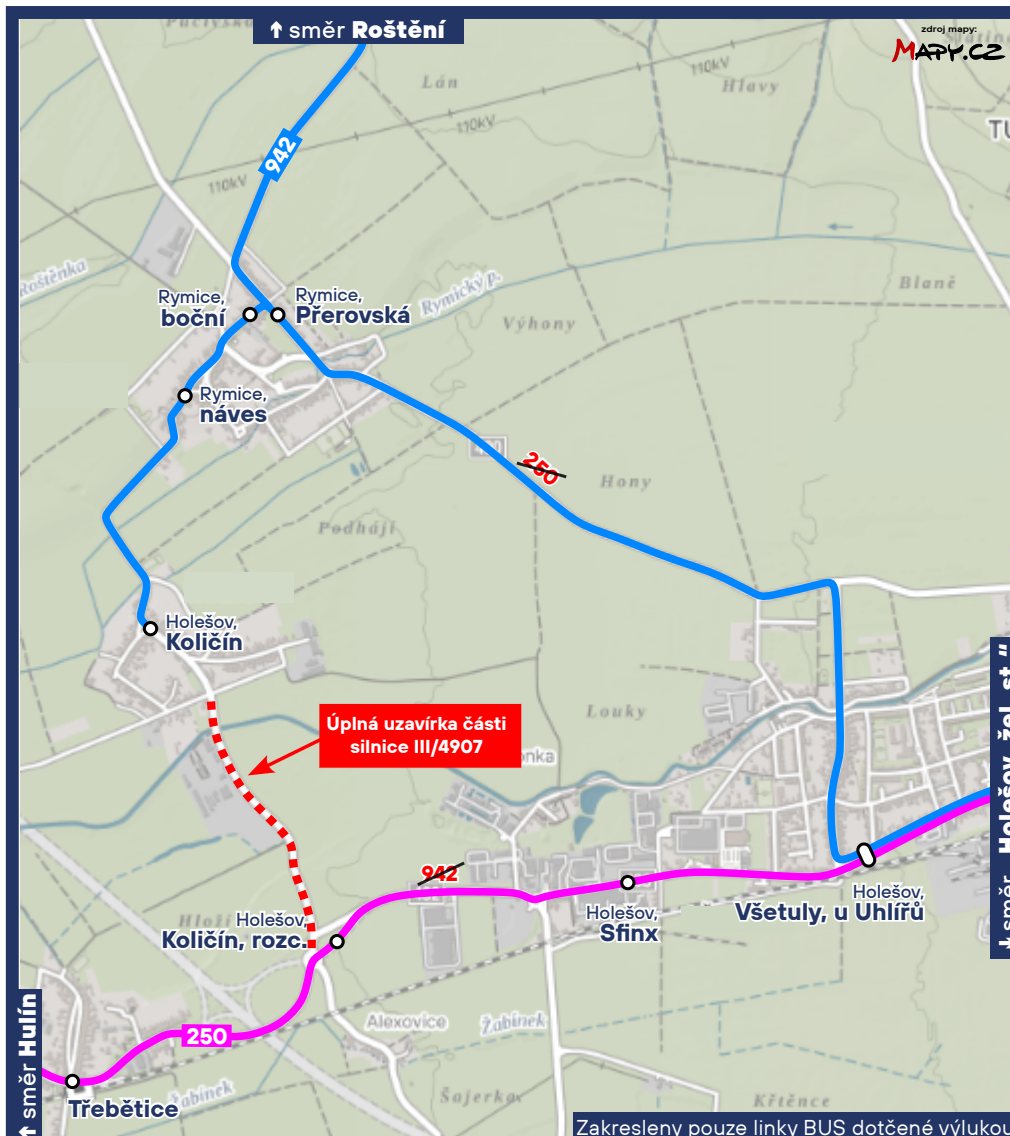

## Změna v obsluze místní části Holešov-Količín

Úplná uzavírka části silnice III/4907 Třebětice - Količín

Aktuálně  
z IDZK

od **středy 23.10.2024**  
do **soboty 16.11.2024**

**250 942**

Vážení cestující,

z důvodu úplné uzavírky části silnice mezi Třebeticemi a Količínem, dojde v uvedeném termínu k následujícím změnám v dopravě:

**Zastávka „Holešov, Količín“ bude přesunuta o cca 30 metrů na místní komunikaci, vedle budovy čp. 36 (Pohostinství U Tří lip).**

Na lince bude zaveden výlukový jízdní řád.

**250**

Spoje neobslouží zastávky „Rymice, boční“, „Rymice, náves“ a „Holešov, Količín“.

Na lince bude zaveden výlukový jízdní řád. Linka bude mezi Holešovem a Količínem vedena po objízdě trase přes obec Rymice.

**942**

Spoje neobslouží zastávky „Holešov, Sfinx“ a „Holešov, Količín, rozc.“

Za komplikace způsobené při cestování se omlouváme.  
Koordínátor veřejné dopravy Zlínského kraje, s.r.o.

Zlínský kraj  
Kraj bez hranic