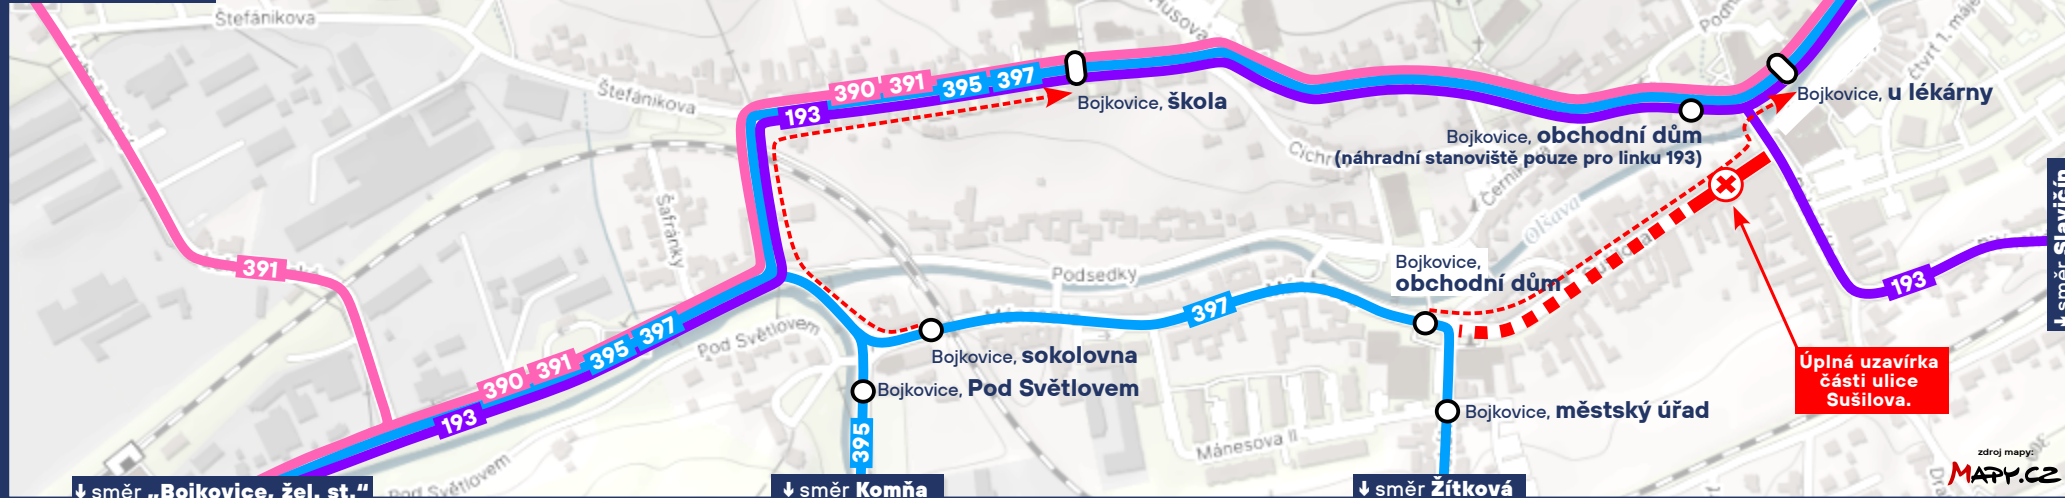

Úplná uzavírka části silnice II/495 v ulici Sušilova

Aktuálně
z IDZK

od pondělí 22.07.2024
do neděle 04.08.2024

193 390 391 395 397

Vážení cestující, z důvodu úplné uzavírky části ulice Sušilova dojde v uvedeném termínu k následujícím změnám v dopravě:

Zastávky „Bojkovice, sokolovna“ a „Bojkovice, obchodní dům“ budou obsluhovány v omezeném režimu pouze linkou **397**.
Ostatní linky budou náhradou zastavovat v zastávce „Bojkovice, škola“.

Na linkách bude zaveden výlukový jízdní řád. Spoje budou vedeny po objízdě trase ulicemi Černíkova, Husova, Štefánikova a Příční.

**395
397**

Vybrané spoje neobslouží zastávky „obchodní dům“ a „sokolovna“. Náhradou však zastaví v zastávce „škola“.

**390
391**

Na linkách bude zaveden výlukový jízdní řád. Spoje budou vedeny po objízdě trase ulicemi Černíkova, Husova, Štefánikova a Příční.

Spoje neobslouží zastávky „obchodní dům“ a „sokolovna“. Náhradou však zastaví v zastávce „škola“.

193

Na lince bude zaveden výlukový jízdní řád. Spoje budou vedeny po objízdě trase ulicemi Černíkova, Husova, Štefánikova a Příční.

Spoje neobslouží zastávky „obchodní dům“ a „sokolovna“. Spoje jedoucí ve směru/ze směru Slavičín zastaví v náhradní zastávce „obchodní dům“ před budovou čp. 121 (Lékárna Diana).

Za komplikace způsobené při cestování se omlouváme. Koordinátor veřejné dopravy Zlínského kraje, s.r.o.

Zlínský kraj

↑ směr Luhačovice

↑ směr „Bojkovice, Zeveta“

↓ směr „Bojkovice, žel. st.“

↓ směr Komňa

↓ směr Žitková

↓ směr Slavičín