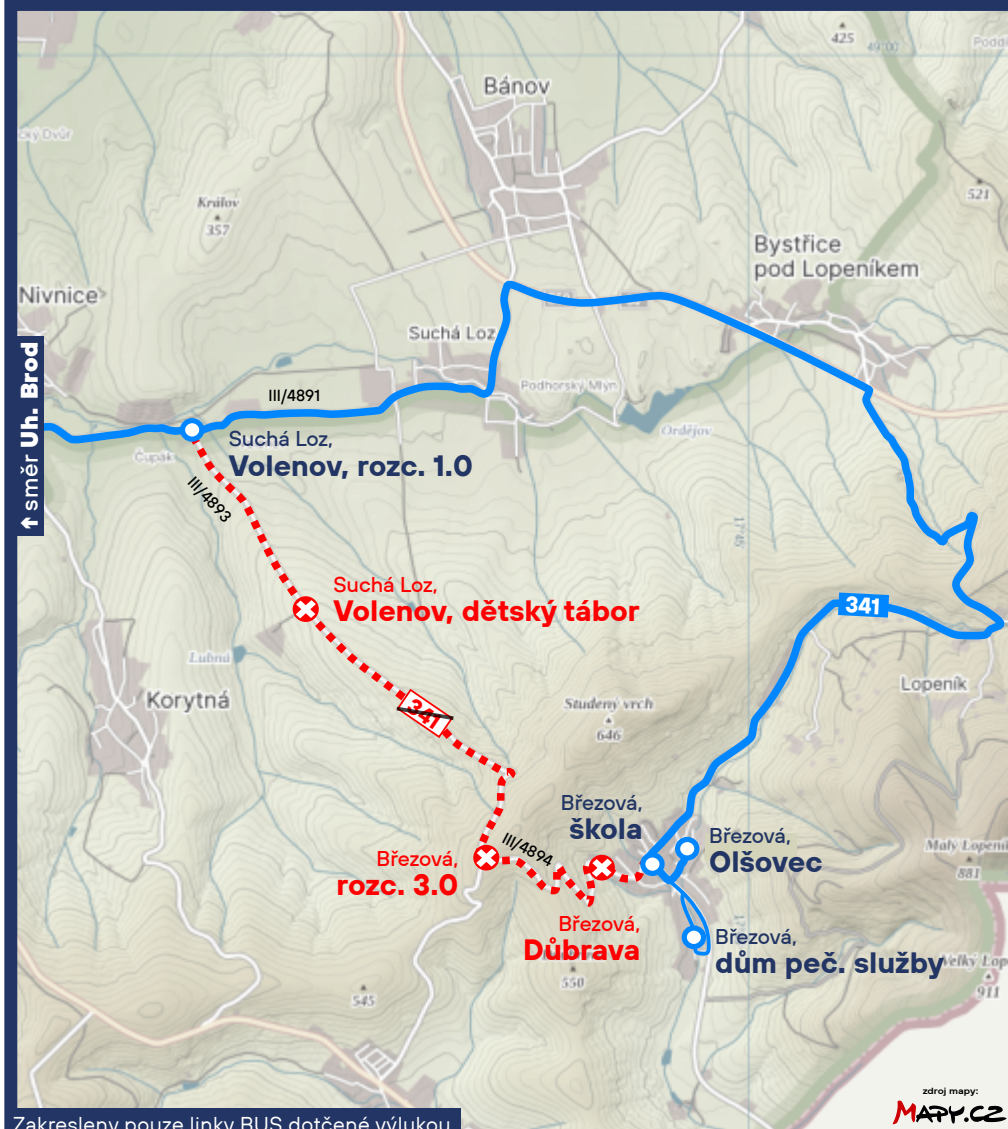

## Objízdná trasa a zrušení zastávek mezi Suchou Lozí a Březovou

Oprava povrchů na silnicích III/4893 a III/4984

Aktuálně  
z IDZK

od pondělí 08.07.2024  
do neděle 14.07.2024

341

Vážení cestující,  
z důvodu opravy silnice mezi obcemi Březová a Suchá Loz dojde v uvedeném termínu k následujícím dočasným změnám v dopravě:

**Zastávky „Březová, Důbrava“, „Březová, rozc. 3.0“ a „Suchá Loz, Volenov, dětský tábor“ budou zrušeny bez náhrady.**

**Zastávka „Suchá Loz, Volenov, rozc. 1.0“ bude v obou směrech přesunuta o cca 75 metrů na silnici III/4891 vedoucí do centra obce Suchá Loz.**

**Linka bude obousměrně mezi zastávkami „Březová, škola“ a „Suchá Loz, Volenov, rozc. 1.0“ vedena bez zastavení po objízdné trase přes Lopeník a Bystřici pod Lopeníkem.**

**Na dotčené lince může vzniknout zpoždění z důvodu délky a časové náročnosti objízdné trasy, proto nemusí být zajištěny přestupní vazby na ostatní linky.**