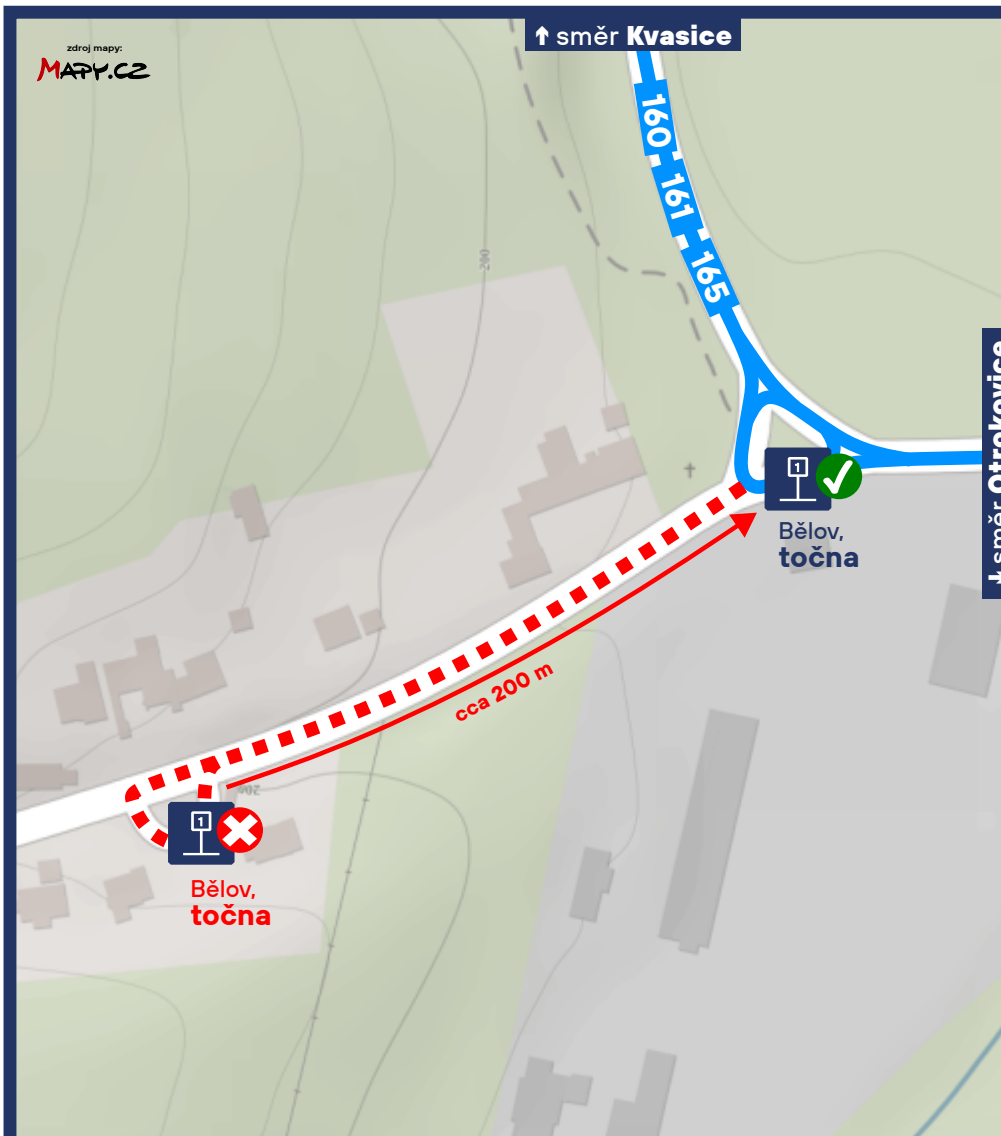

Přesunutí zastávky „Bělov, točna“

Stavební práce na silnici III/36740 v obci Bělov

Aktuálně
z IDZK

od pondělí 10.06.2024
do neděle 11.08.2024

160 161 165

Vážení cestující,
z důvodu stavebních prací na silnici v obci Bělov dojde v uvedeném termínu k následujícím změnám v dopravě:

Zastávka „Bělov, točna“ bude přesunuta o cca 200 metrů ve směru k Otrokovicím (na křižovatku).

Za komplikace způsobené při cestování se omlouváme.
Kordinátor veřejné dopravy Zlínského kraje, s.r.o.

Zlínský kraj
Kraj bez hranic