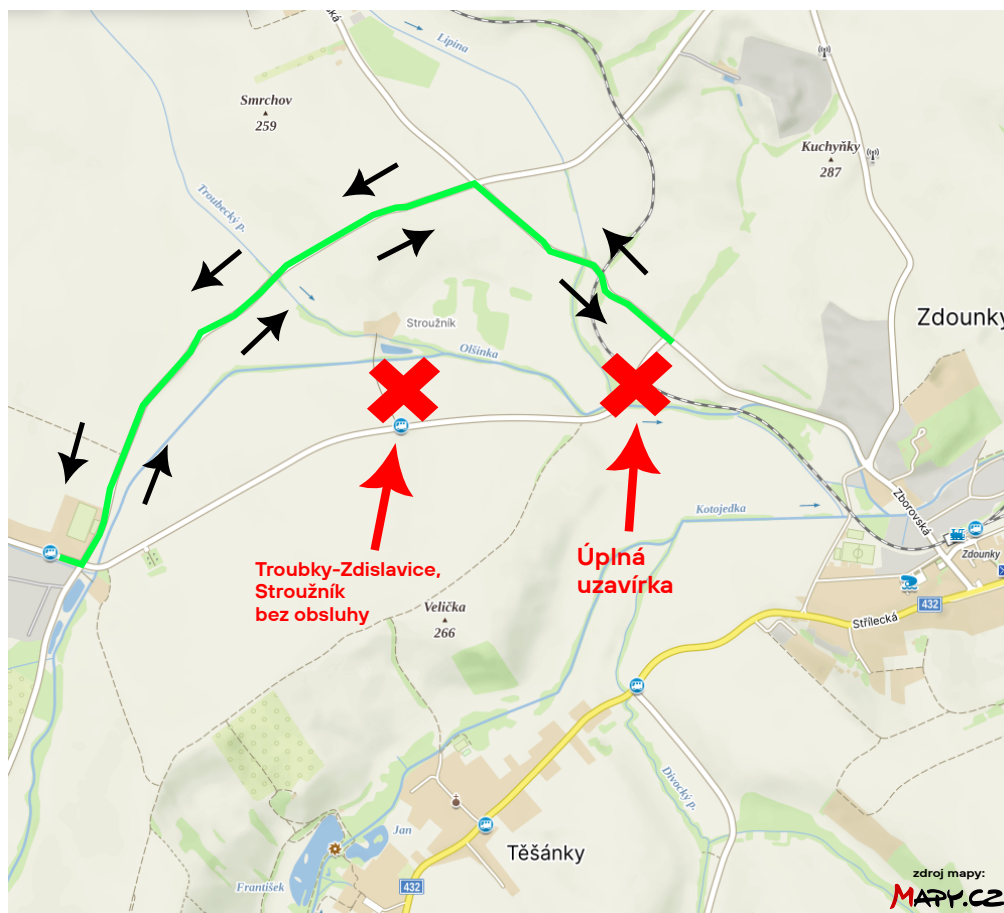

Dočasná změna v dopravě

Integrovaná doprava
Zlínského kraje

Dispečink a info:

573 775 410 | www.idzk.cz

Aktuality a další změny:

[fb.com/IDZKCZ](https://www.facebook.com/IDZKCZ) [@IDZK_cz](https://www.instagram.com/IDZK_cz)

Aktuálně
z IDZK

Úplná uzavírka přejezdu P7321 mezi obcemi Troubky a Zdounky Neobsloužení zastávky a výlukové jízdní řády

Trvání:
pondělí 18. 9. 2023 - čtvrtek 28. 9. 2023

Dotčené linky:
 211

Vážení cestující,

z důvodu havarijního stavu přejezdové konstrukce a železničního svršku dojde k úplné uzavírce přejezdu P7321 mezi obcemi Troubky a Zdounky.

Linka 211

- bude vedena podle výlukového jízdního řádu
- zastávka **Troubky-Zdislavice, Stroužník** nebude obsloužena
- autobusy budou vedeny objízdnou trasou

Za komplikace způsobené při cestování se omlouváme.

Koordinátor veřejné dopravy Zlínského kraje, s.r.o.

Zlínský kraj
Kraj bez hranic

zdroj mapy:
MAPY.CZ