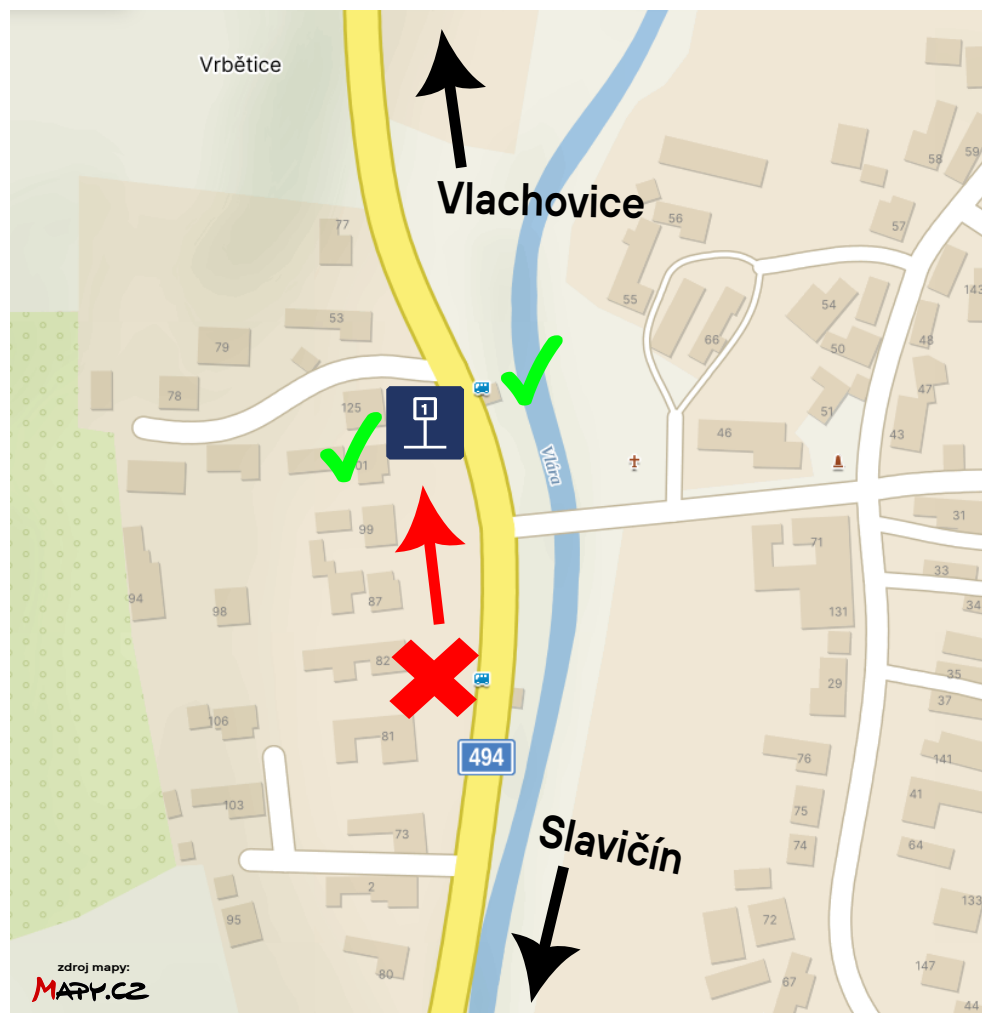

Změna polohy zastávky

Integrovaná doprava
Zlínského kraje

Dispečink a info:

573 775 410 | www.idzk.cz

Aktuality a další změny:

[fb.com/IDZK CZ](https://www.facebook.com/IDZK CZ) [@IDZK CZ](https://www.instagram.com/IDZK CZ)

Dočasný přesun zastávky "Vlachovice-Vrbětice" směr Slavičín Rekonstrukce silnice II/494 v obci Vlachovice-Vrbětice

Aktuálně
z IDZK

Zlínský kraj
Kraj bez hranic

Trvání:
pondělí 17. 7. 2023 - bude upřesněno

Dotčené linky:
 506 990

Vážení cestující,
od pondělí 17. 7. 2023 bude probíhat v obci Vlachovice-Vrbětice
rekonstrukce silnice II/494.

Zastávky budou po dobu stavebních prací přesunuty následovně:

Etapa 1a/1b

Vlachovice, Vrbětice směr Slavičín

- bude přesunuta o cca 100 metrů zpět, proti směru jízdy, před č. p. 125

Vlachovice, Vrbětice směr Vlachovice

- nebude stavbou dotčena

Na provizorní zastávce bude umístěn přenosný zastávkový označnick.

Další etapy a přesuny zastávek budou průběžně aktualizovány
podle postupu stavebních prací.

Dbejte prosím zvýšené opatrnosti při průchodu stavbou.

Za komplikace způsobené při cestování se omlouváme.
Koordinátor veřejné dopravy Zlínského kraje, s.r.o.

zdroj mapy:
MAPY.CZ