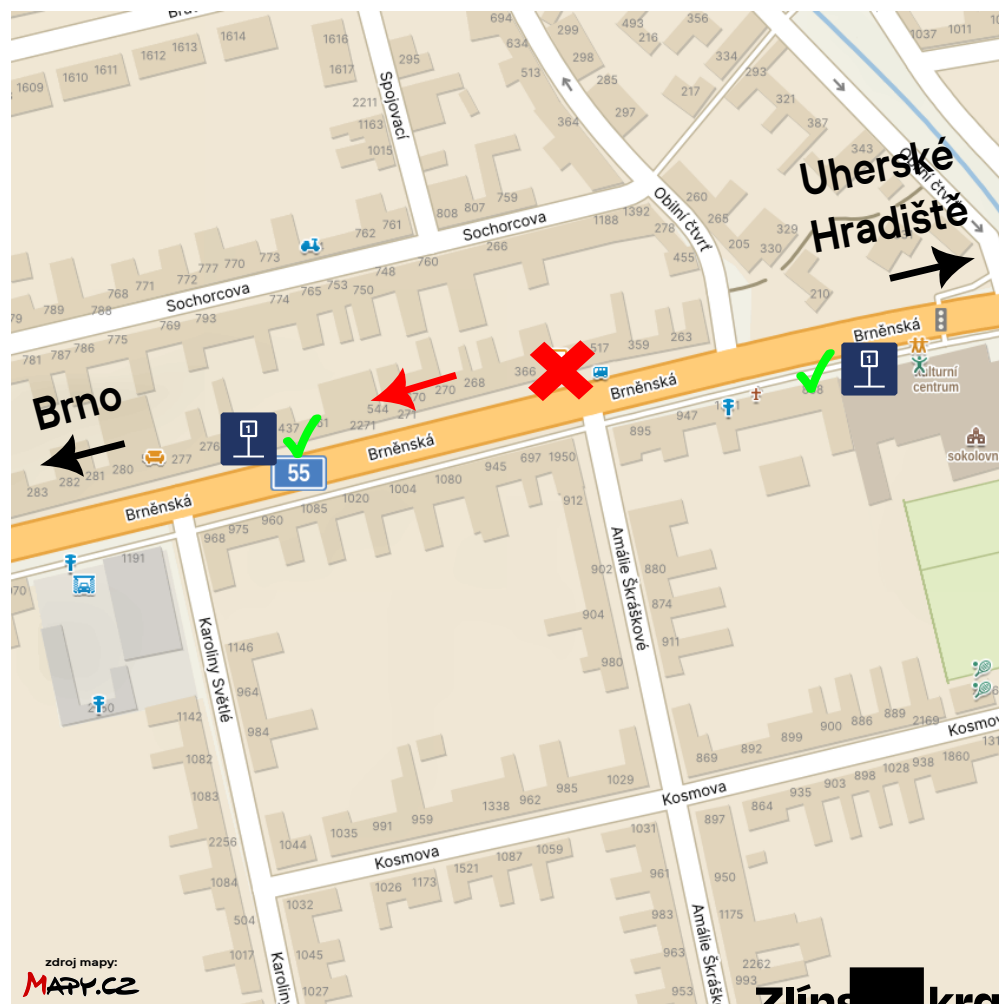

Změna polohy zastávky

Integrovaná doprava
Zlínského kraje

Dispečink a info:
573 775 410 | www.idzk.cz

Aktuality a další změny:
fb.com/IDZKCZ @IDZK_cz

Rekonstrukce stoky na ul. Brněnská ve Starém Městě Dočasný přesun zastávky

Aktuálně
z IDZK

Trvání:
pondělí 25.09. 2023 - neděle 15.10. 2023

Dotčené linky:
 170 175 356 360 361 365 366 374 375

Vážení cestující,
z důvodu rekonstrukce stoky na ul. Brněnská ve Starém Městě
dojde k následujícím změnám:

Zastávka Staré Město, sokolovna směr Brno

- bude přesunuta o cca 120 metrů vpřed, po směru jízdy, na vyklizené parkoviště

Zastávka Staré Město, sokolovna směr Uherské Hradiště

- nebude stavbou dotčena

Na silnici I/55, na ul. Brněnská, platí jednosměrný provoz -
autobusy jezdí bez omezení v obou směrech.

Dbejte prosím zvýšené opatrnosti při průchodu stavbou.

Za komplikace způsobené při cestování se omlouváme.
Koordínátor veřejné dopravy Zlínského kraje, s.r.o.

zdroj mapy:
MAPY.CZ

Zlínský kraj
Kraj bez hranic